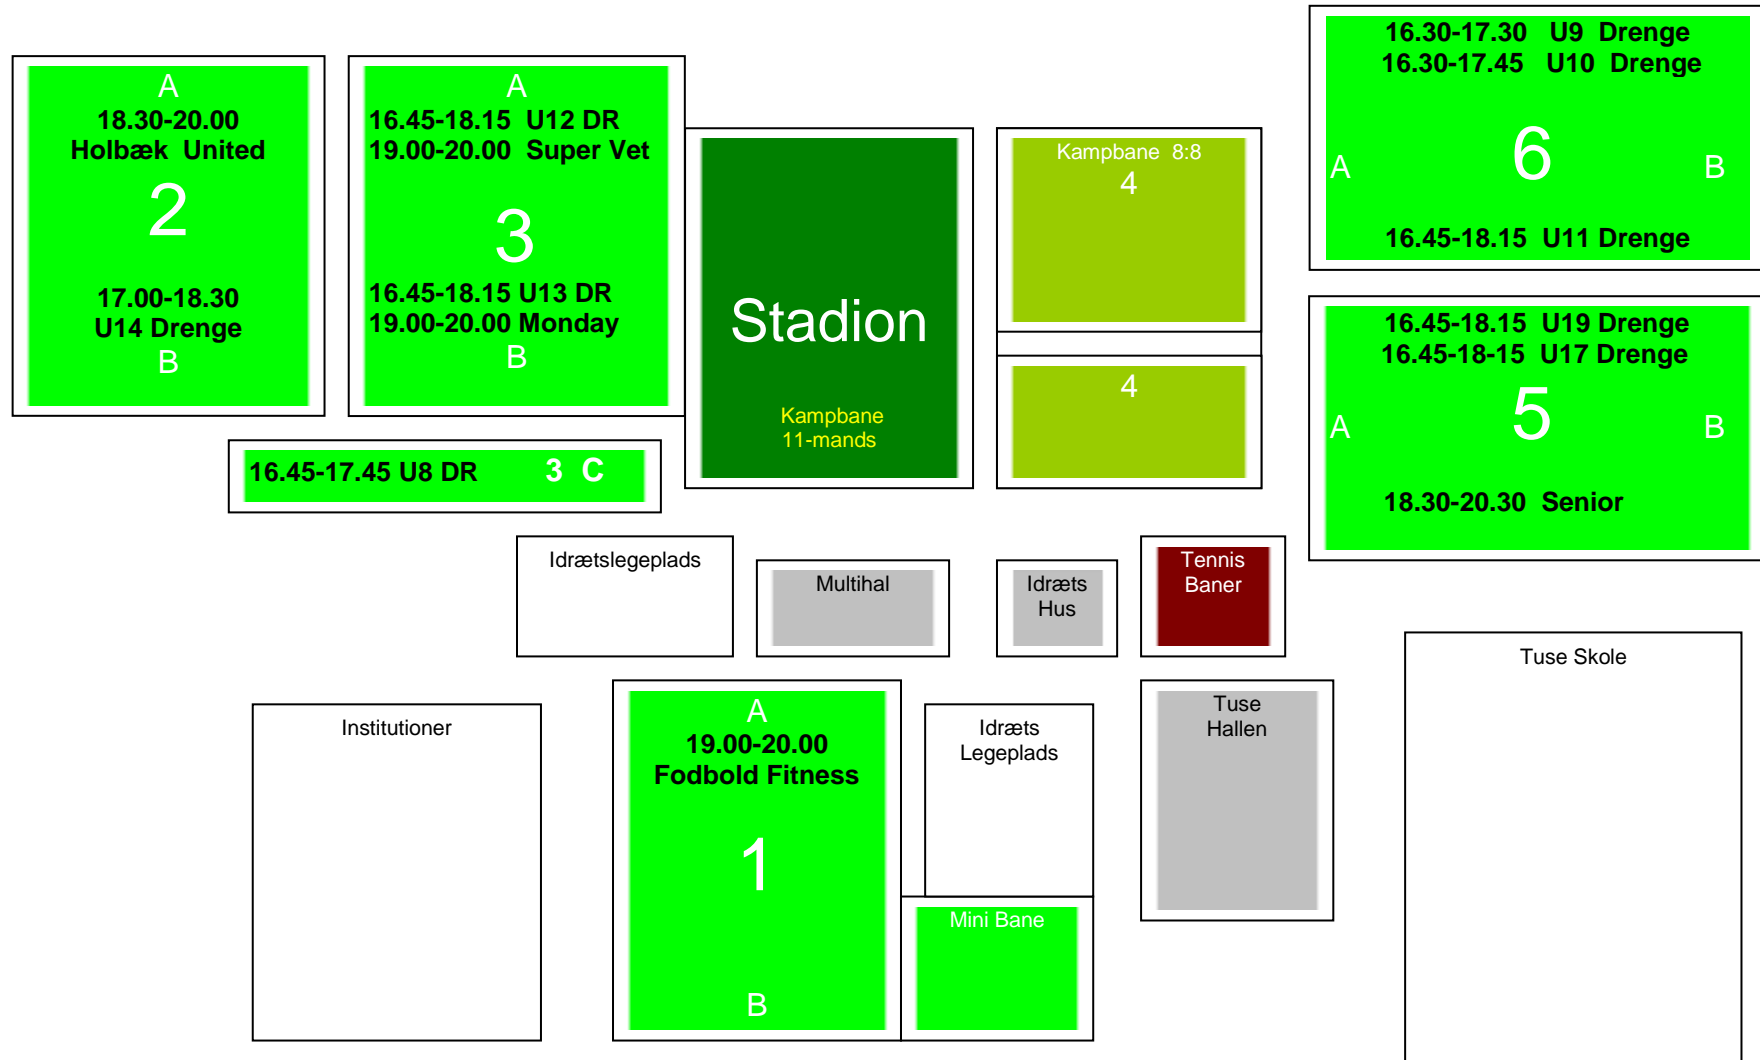

TUSE IDRÆTSSANLÆG

BANEOVERSIGT - TORSDAG