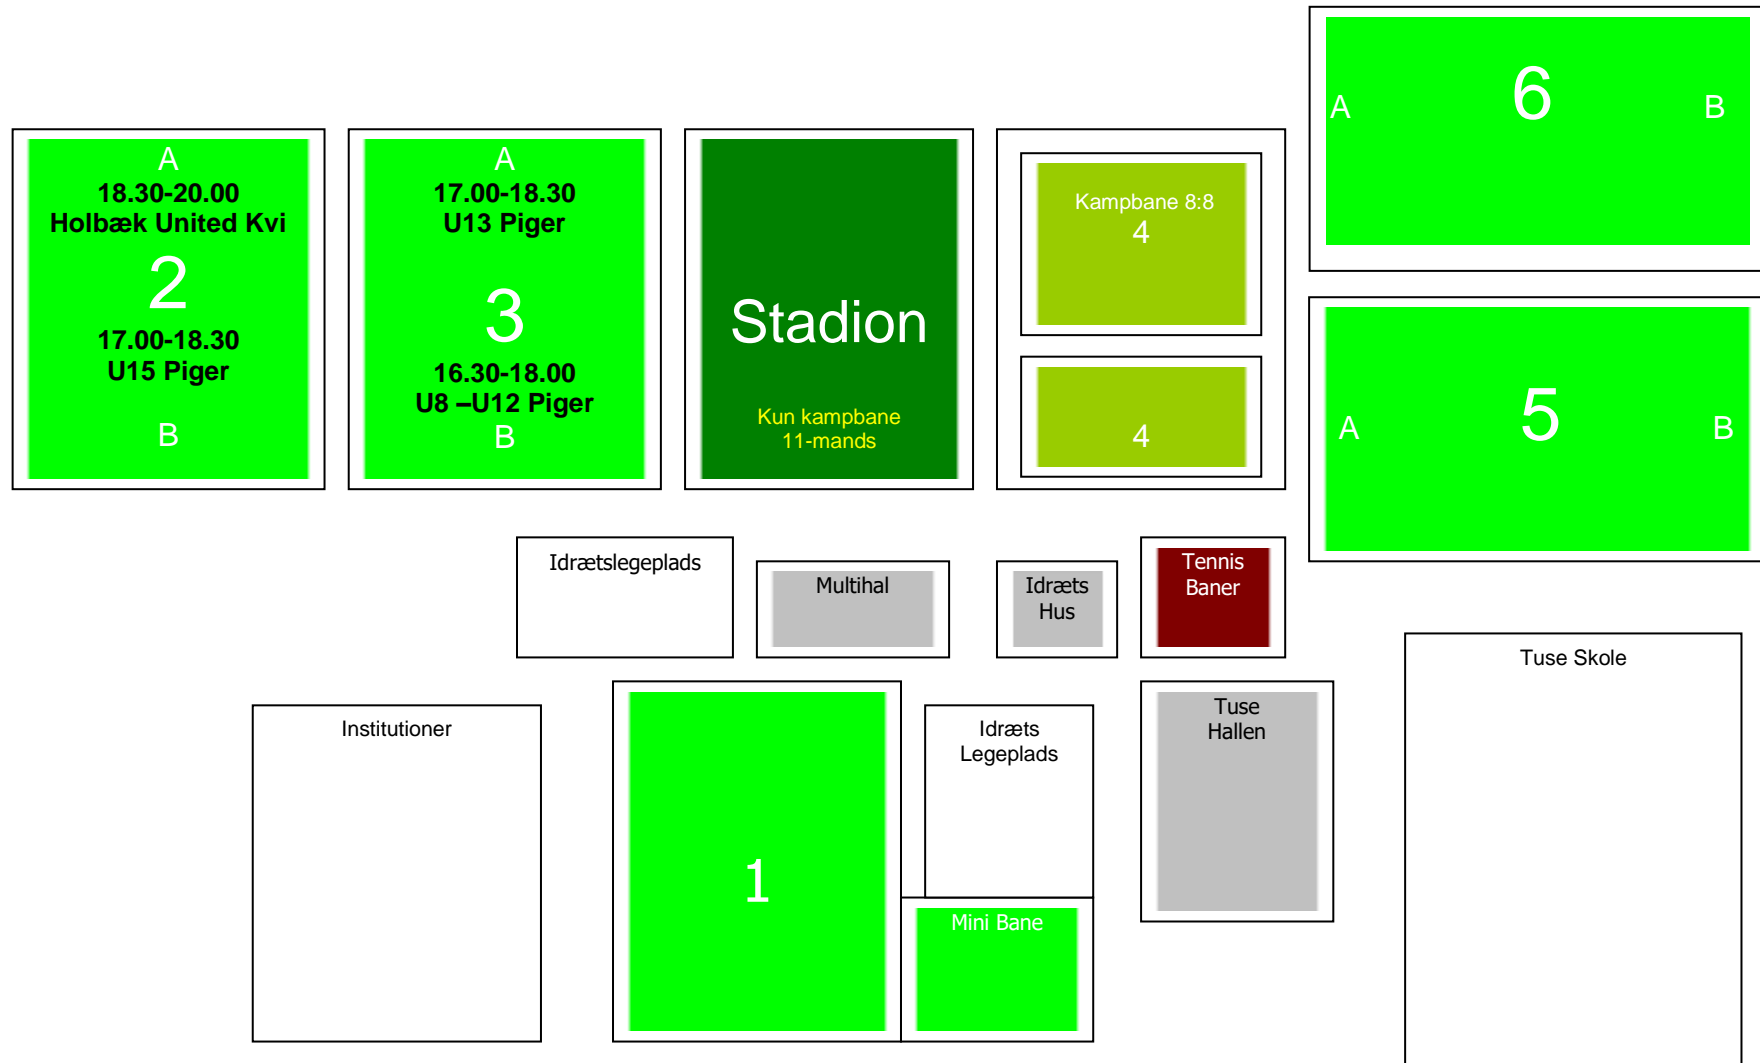

TUSE IDRÆTSANLÆG

BANEOVERSIGT - ONSDAG