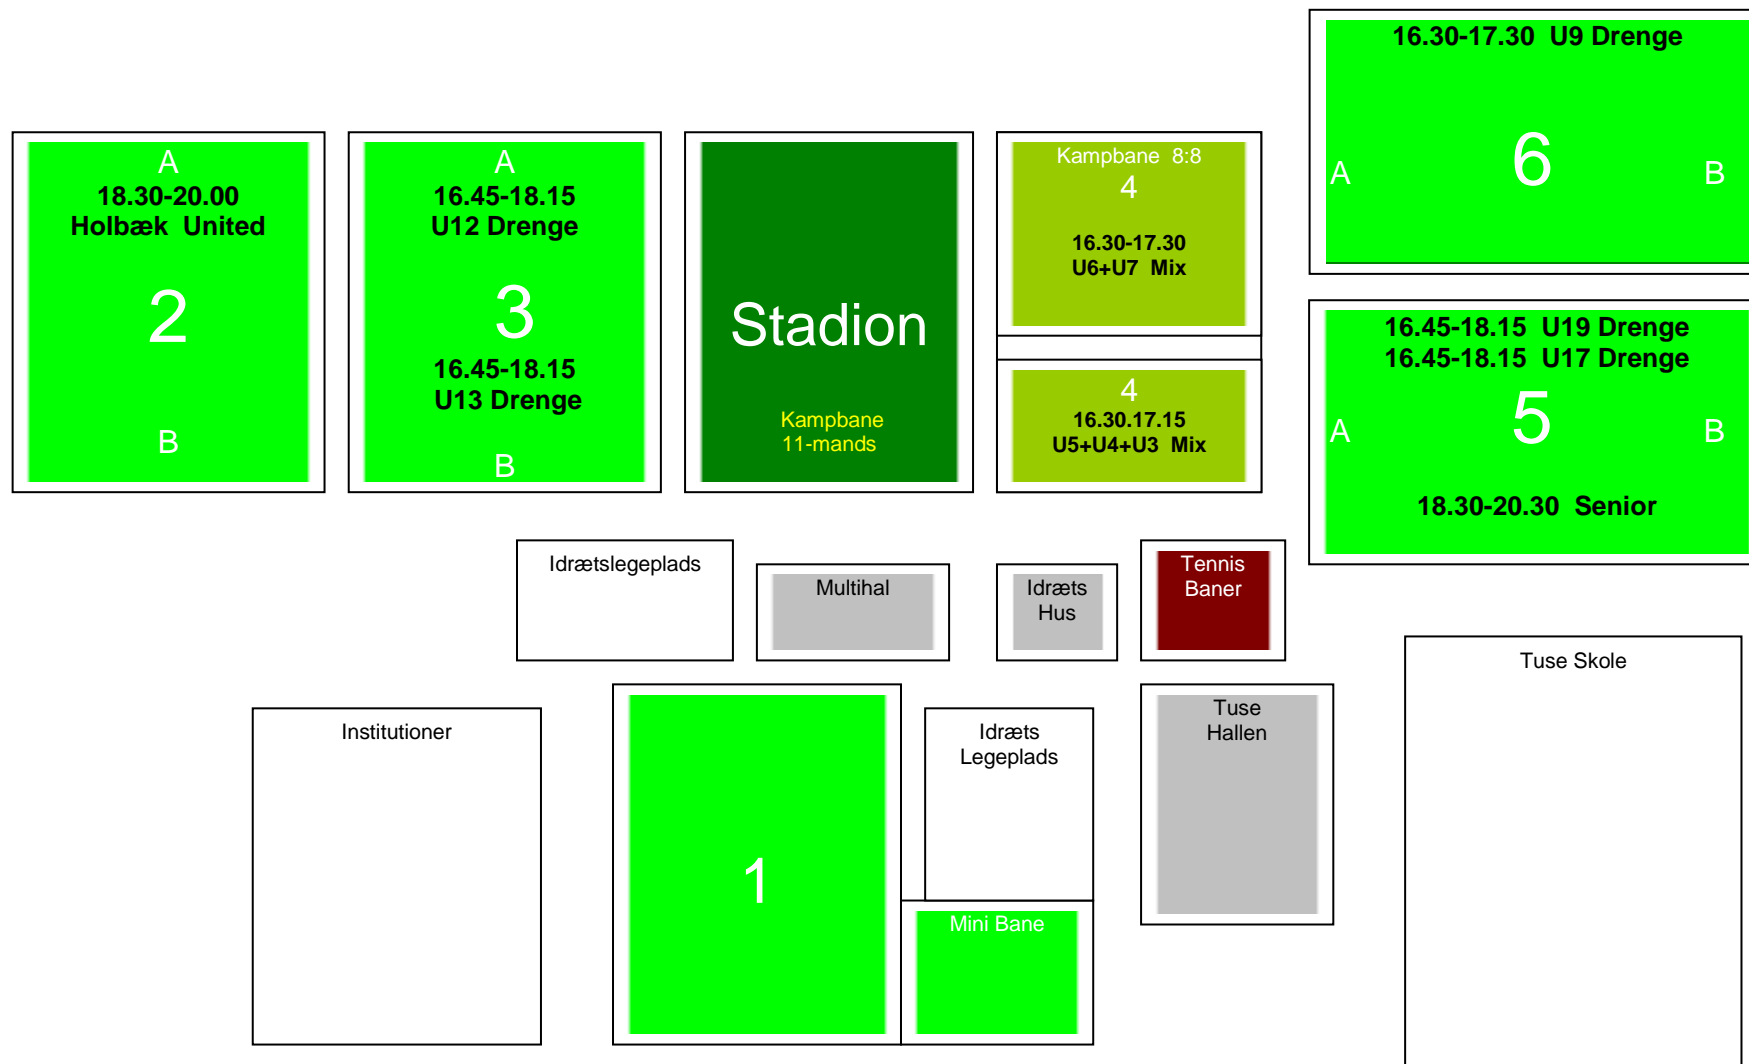

TUSE IDRÆTSSANLÆG

BANEOVERSIGT - TIRSDAG