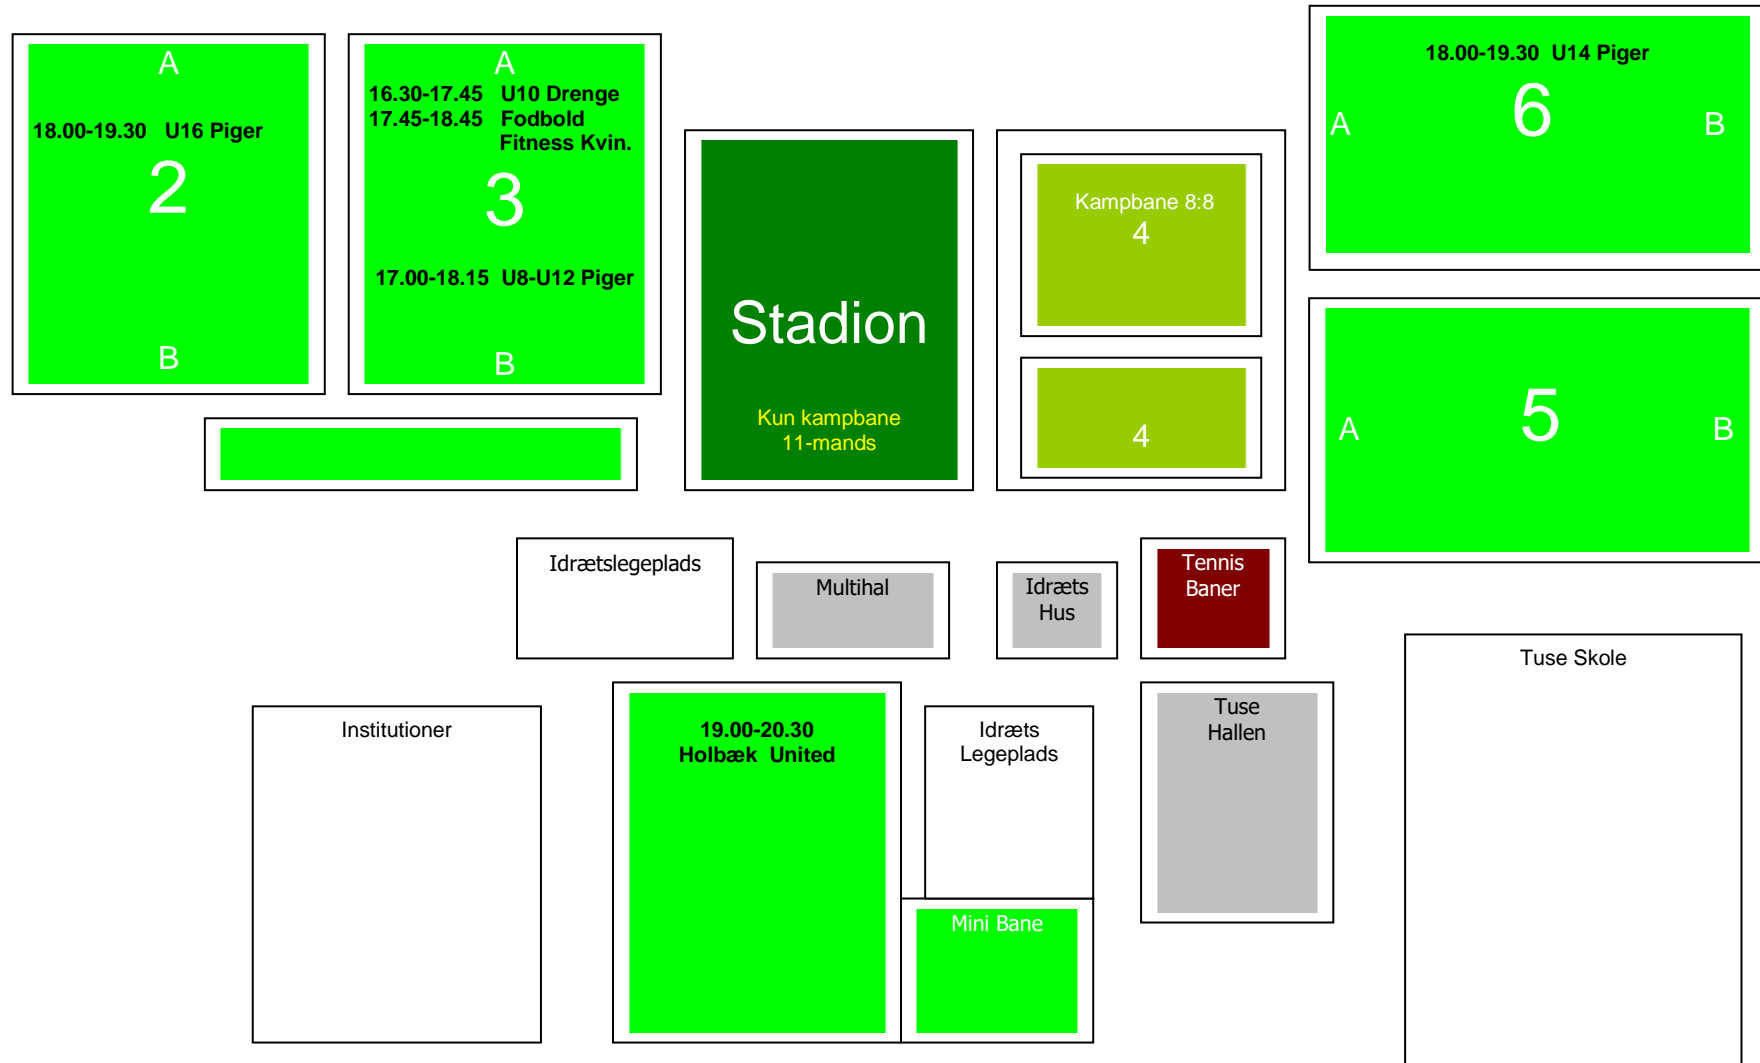

TUSE IDRÆTSANLÆG

BANEOVERSIGT - MANDAG