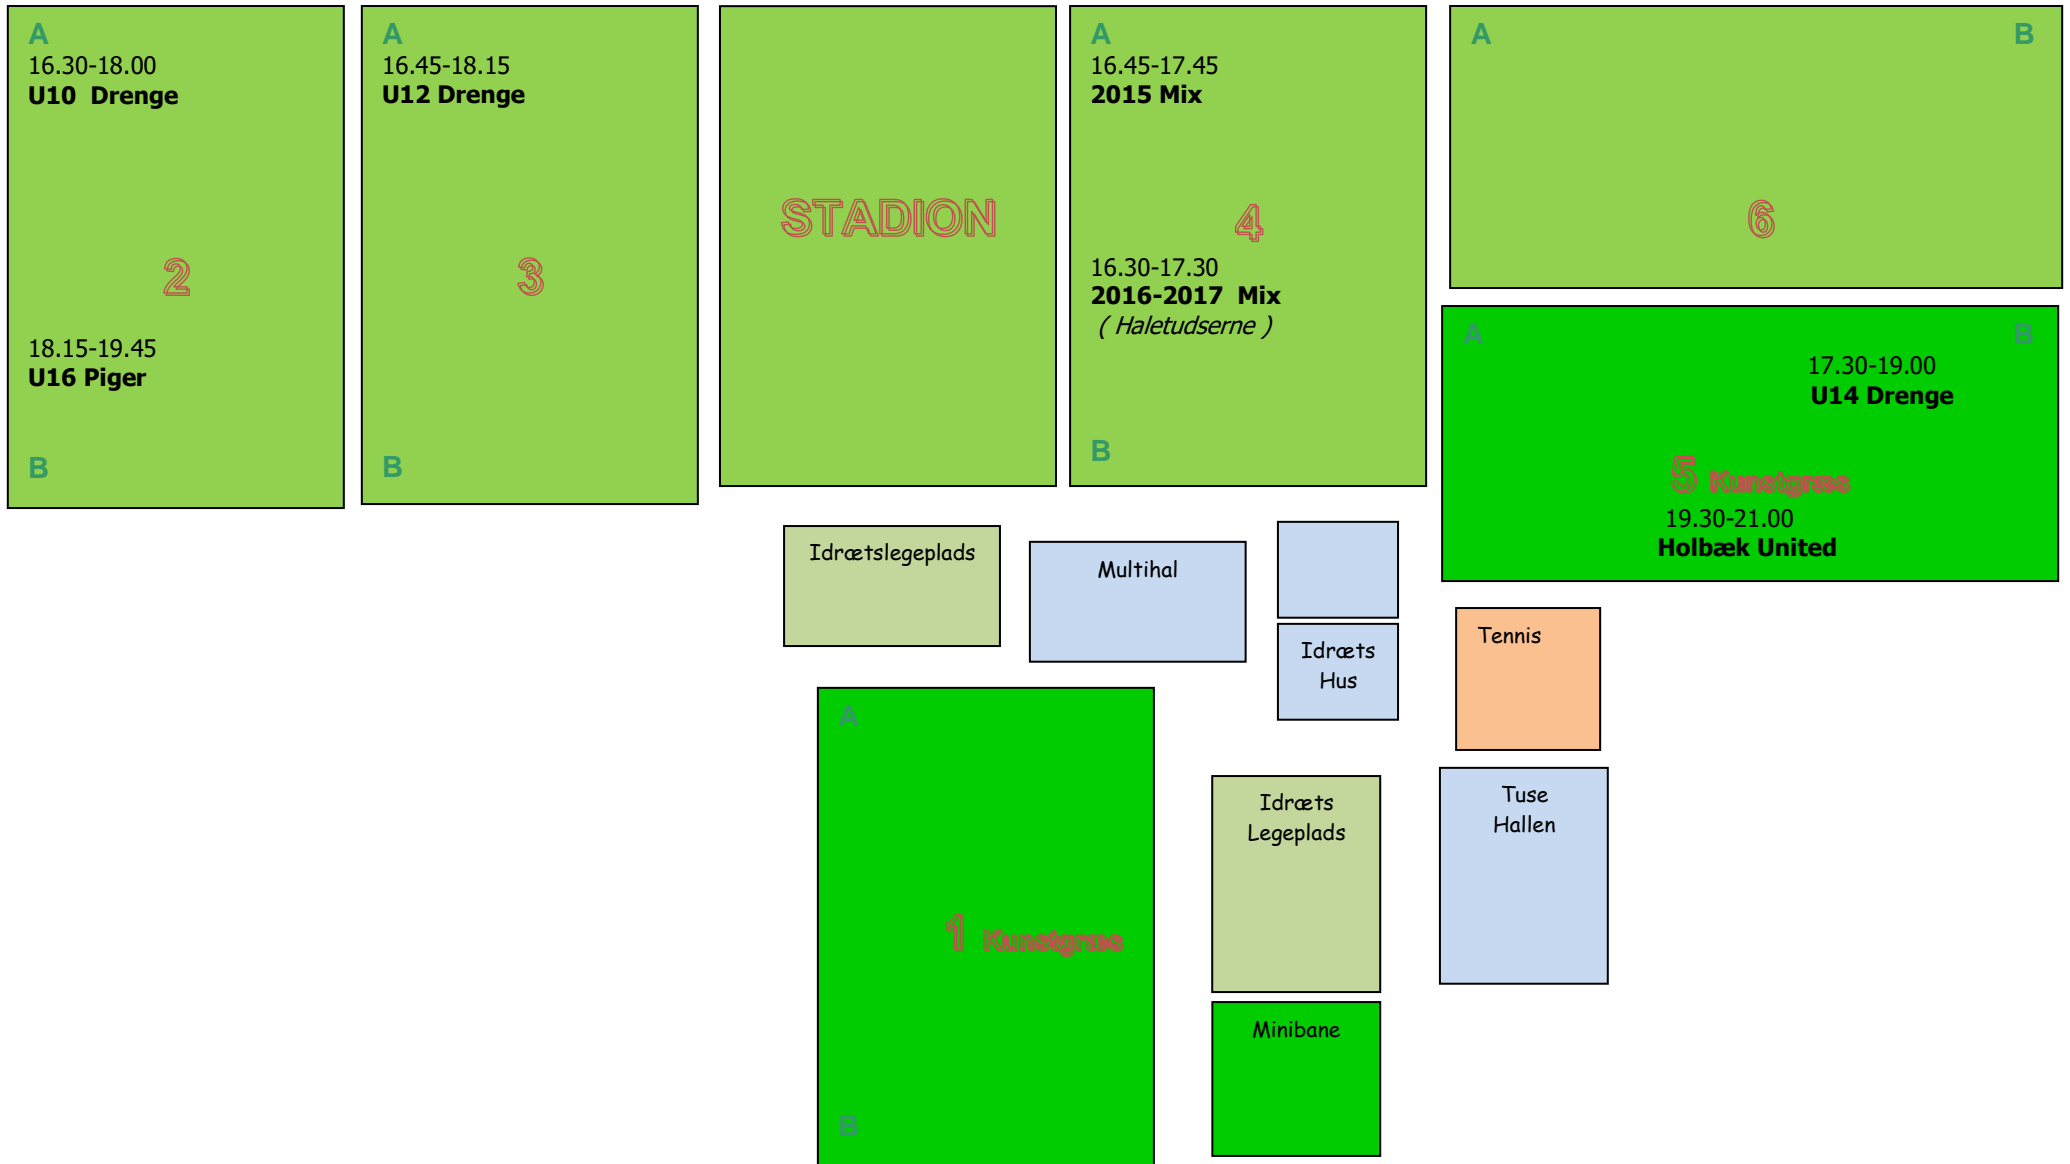

TUSE IDRÆTSANLÆG
Baneoversigt Efterår 2020
Mandag

TUSE IDRÆTSANLÆG
Baneoversigt Efterår 2020
Tirsdag

TUSE IDRÆTSANLÆG
Baneplan Efterår 2020
Onsdag

TUSE IDRÆTSANLÆG
Baneoversigt Efterår 2020
Torsdag

TUSE IDRÆTSANLÆG
Baneoversigt Efterår 2020
Fredag