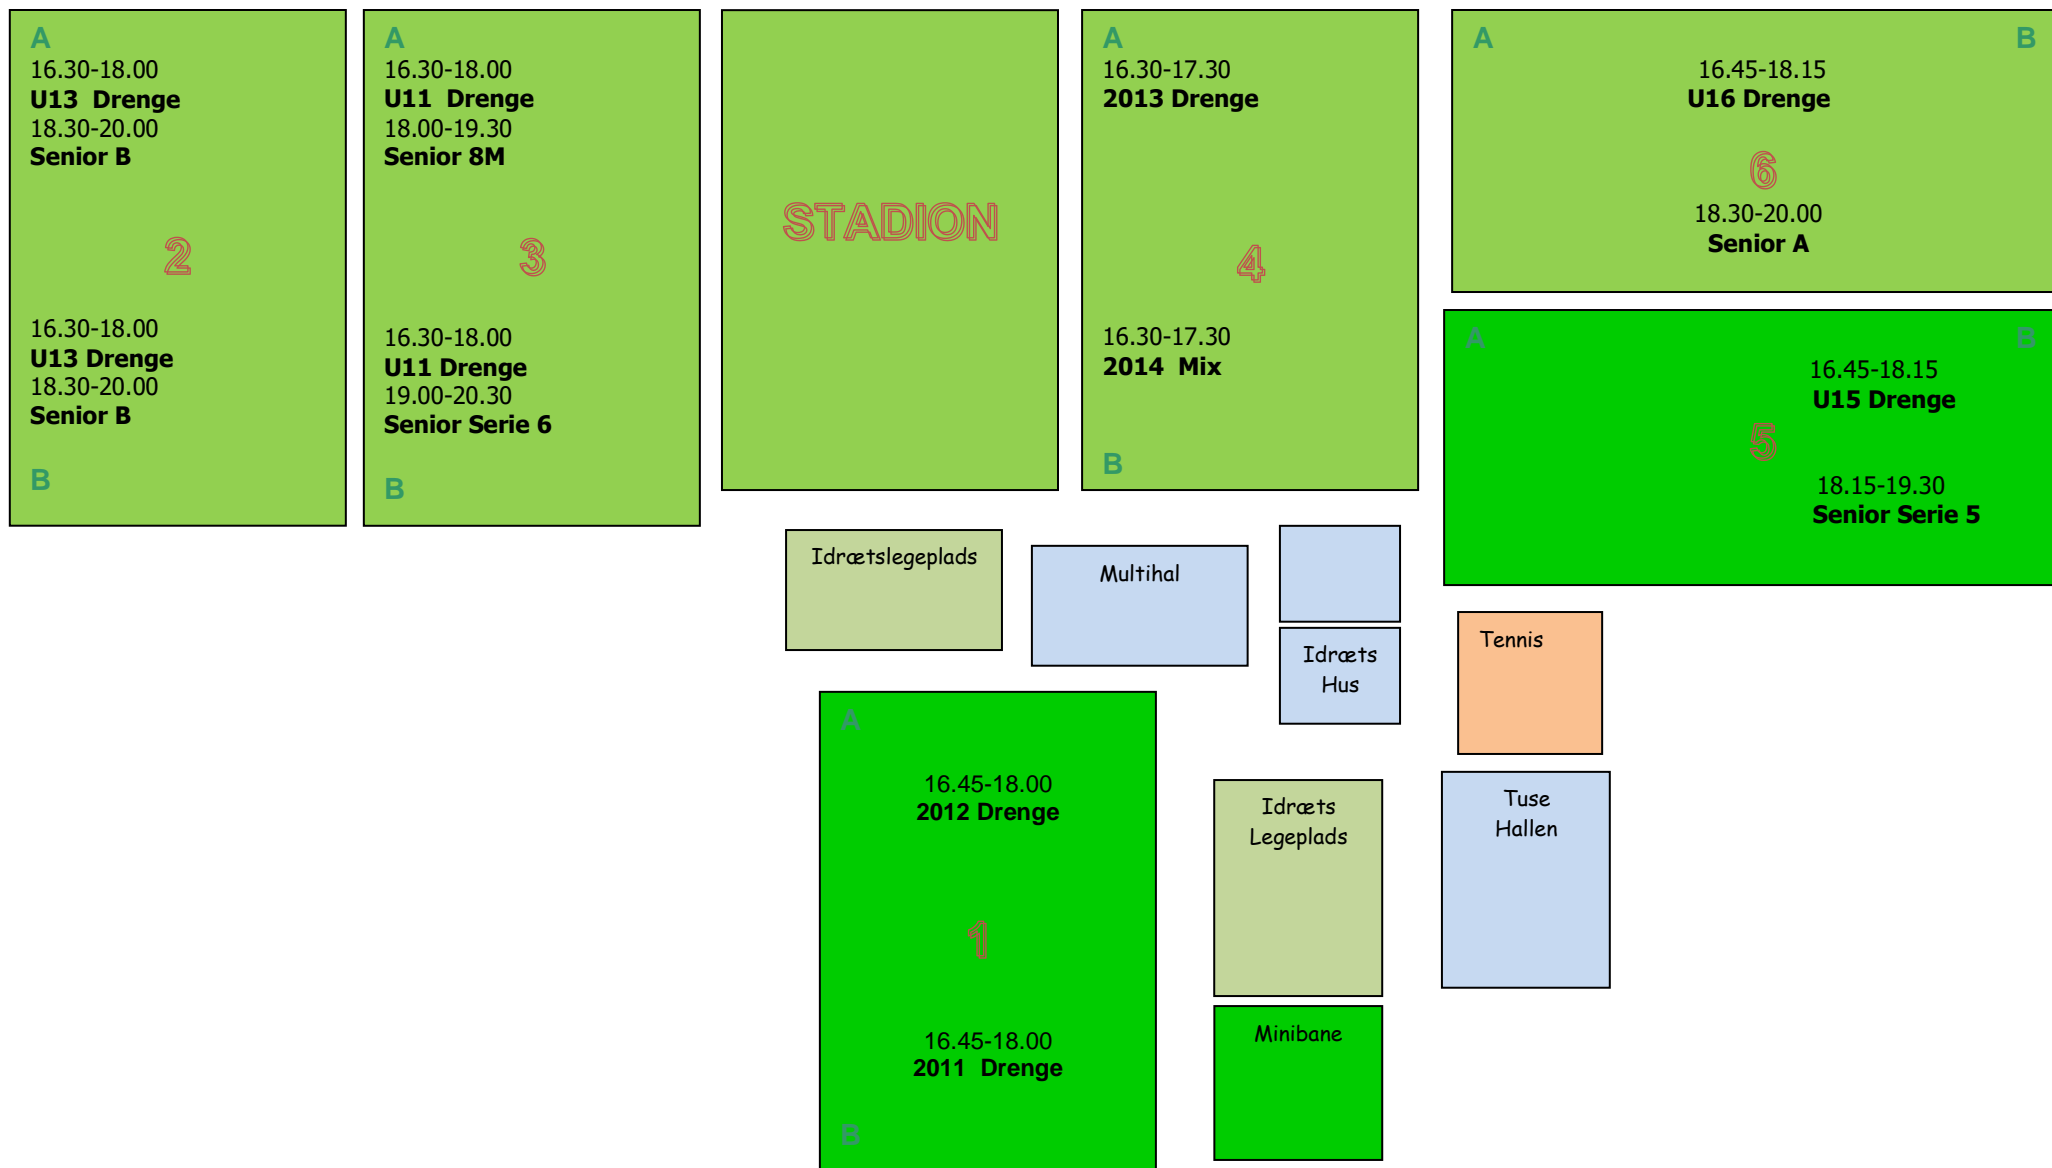

TUSE IDRÆTSANLÆG
Baneoversigt Efterår 2020
Mandag

TUSE IDRÆTSANLÆG
Baneoversigt Efterår 2020
Tirsdag

TUSE IDRÆTSANLÆG
Baneplan Efterår 2020
Onsdag

TUSE IDRÆTSANLÆG
Baneoversigt Efterår 2020
Torsdag

TUSE IDRÆTSANLÆG
Baneoversigt Efterår 2020
Fredag