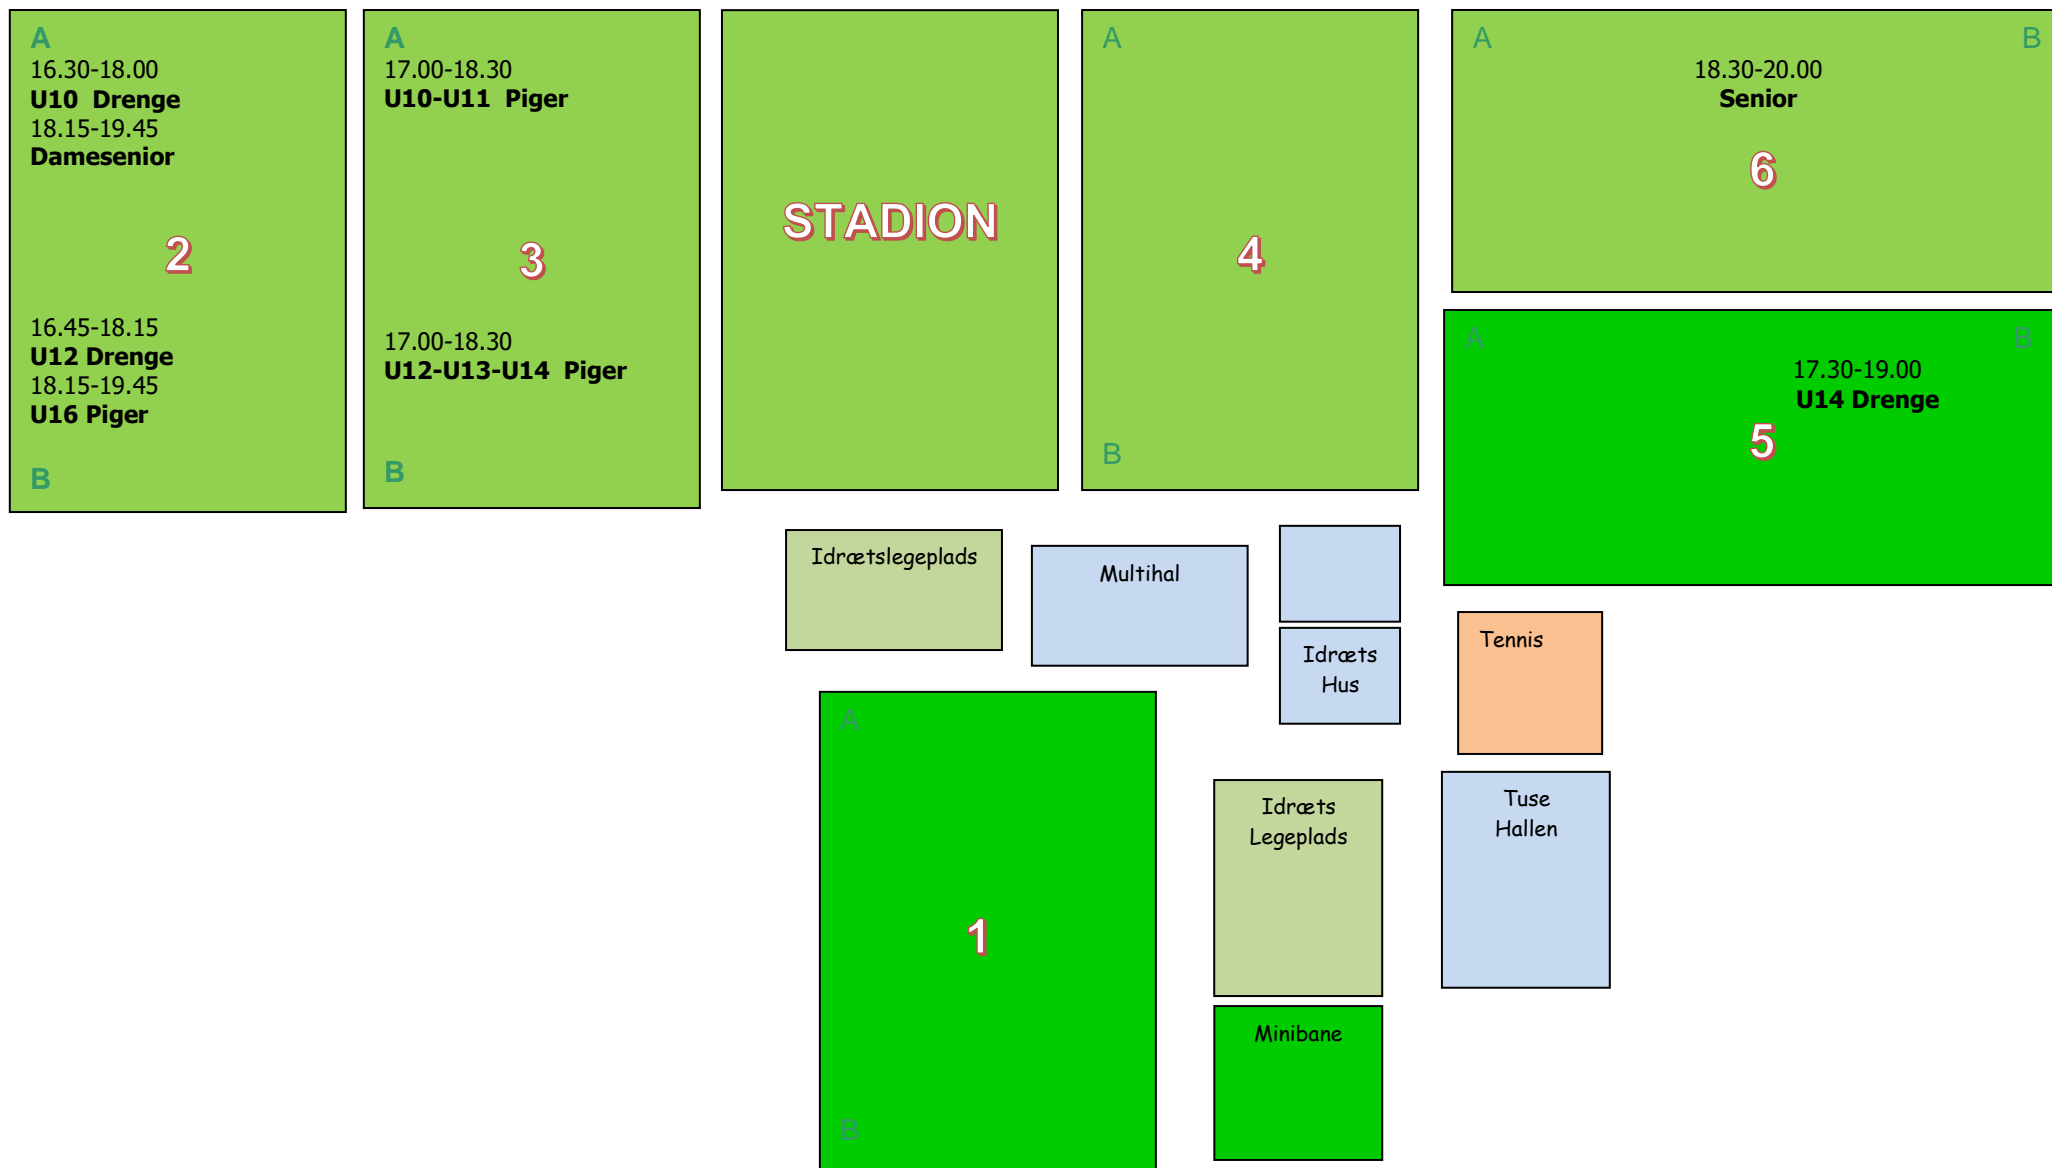

TUSE IDRÆTSANLÆG
Baneoversigt Efterår 2020
Mandag

TUSE IDRÆTSANLÆG
Baneoversigt Efterår 2020
Tirsdag

TUSE IDRÆTSANLÆG
Baneplan Efterår 2020
Onsdag

TUSE IDRÆTSANLÆG
Baneoversigt Efterår 2020
Torsdag

TUSE IDRÆTSANLÆG
Baneoversigt Efterår 2020
Fredag