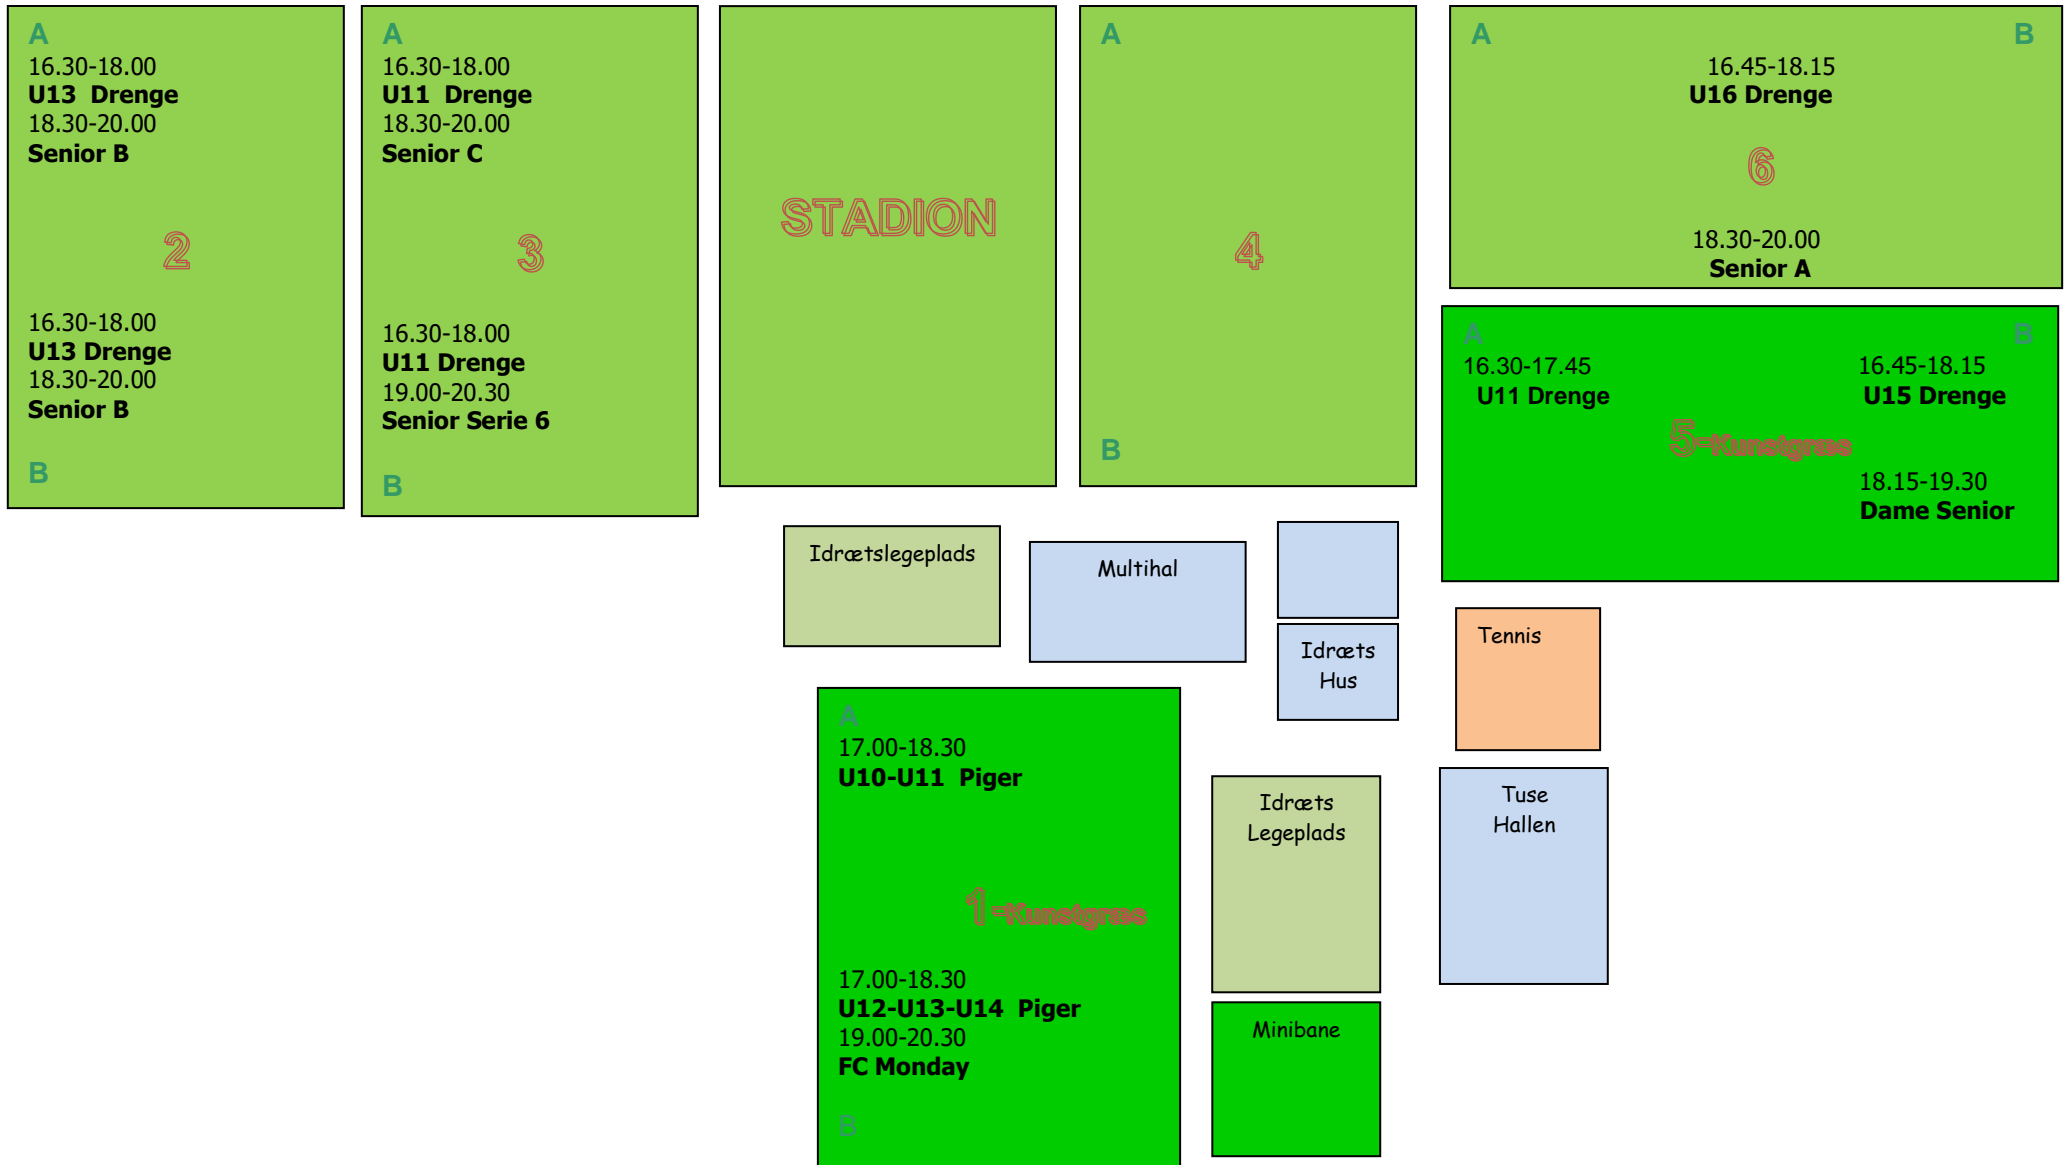

TUSE IDRÆTSANLÆG
Baneoversigt Efterår 2020
Mandag

TUSE IDRÆTSANLÆG
Baneoversigt Efterår 2020
Tirsdag

TUSE IDRÆTSANLÆG
Baneplan Efterår 2020
Onsdag

TUSE IDRÆTSANLÆG
Baneoversigt Efterår 2020
Torsdag

TUSE IDRÆTSANLÆG
Baneoversigt Efterår 2020
Fredag