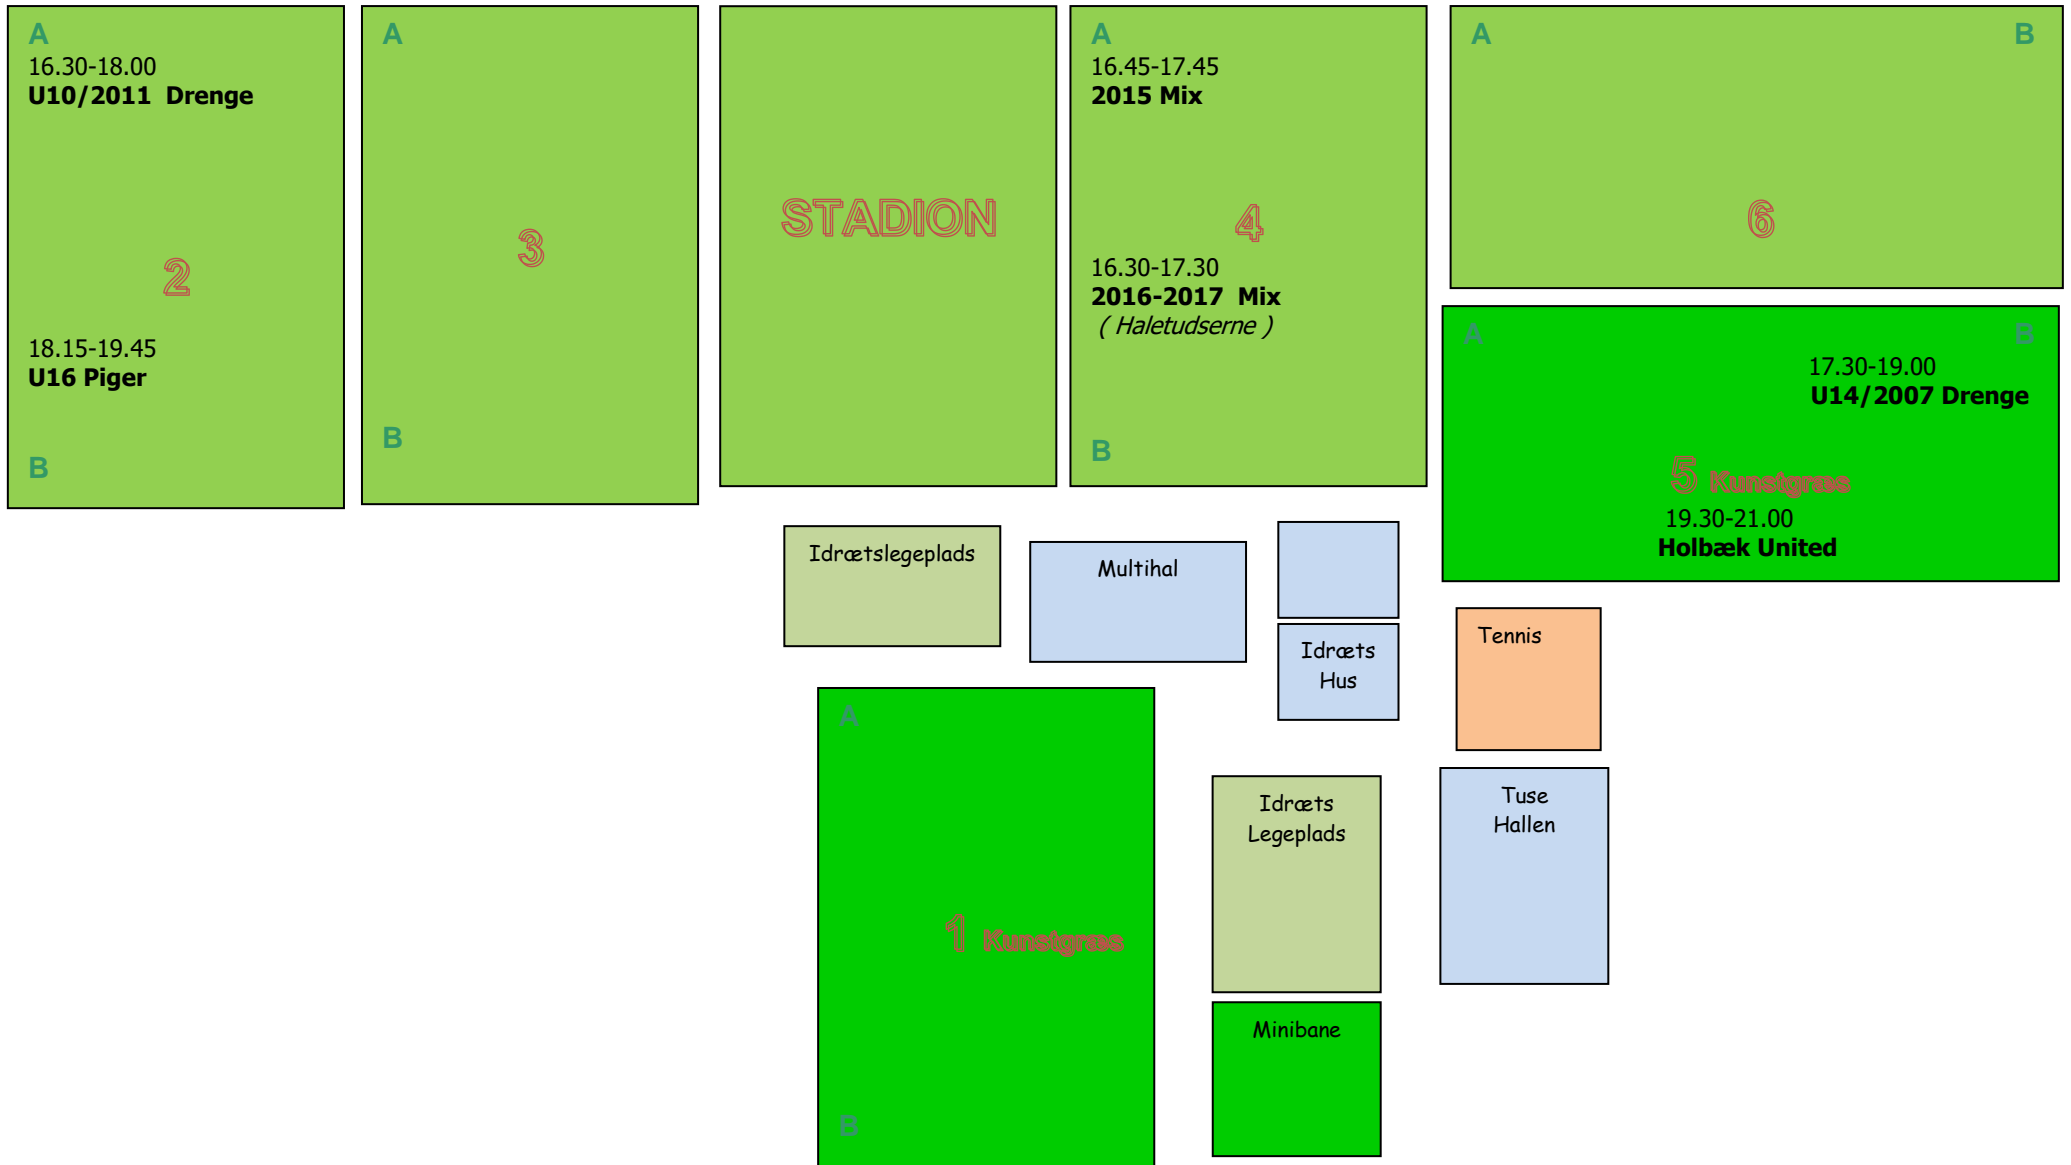

TUSE IDRÆTSANLÆG
Baneoversigt Efterår 2020
Mandag

TUSE IDRÆTSANLÆG
Baneoversigt Efterår 2020
Tirsdag

TUSE IDRÆTSANLÆG
Baneplan Efterår 2020
Onsdag

TUSE IDRÆTSANLÆG
Baneoversigt Efterår 2020
Torsdag

TUSE IDRÆTSANLÆG
Baneoversigt Efterår 2020
Fredag