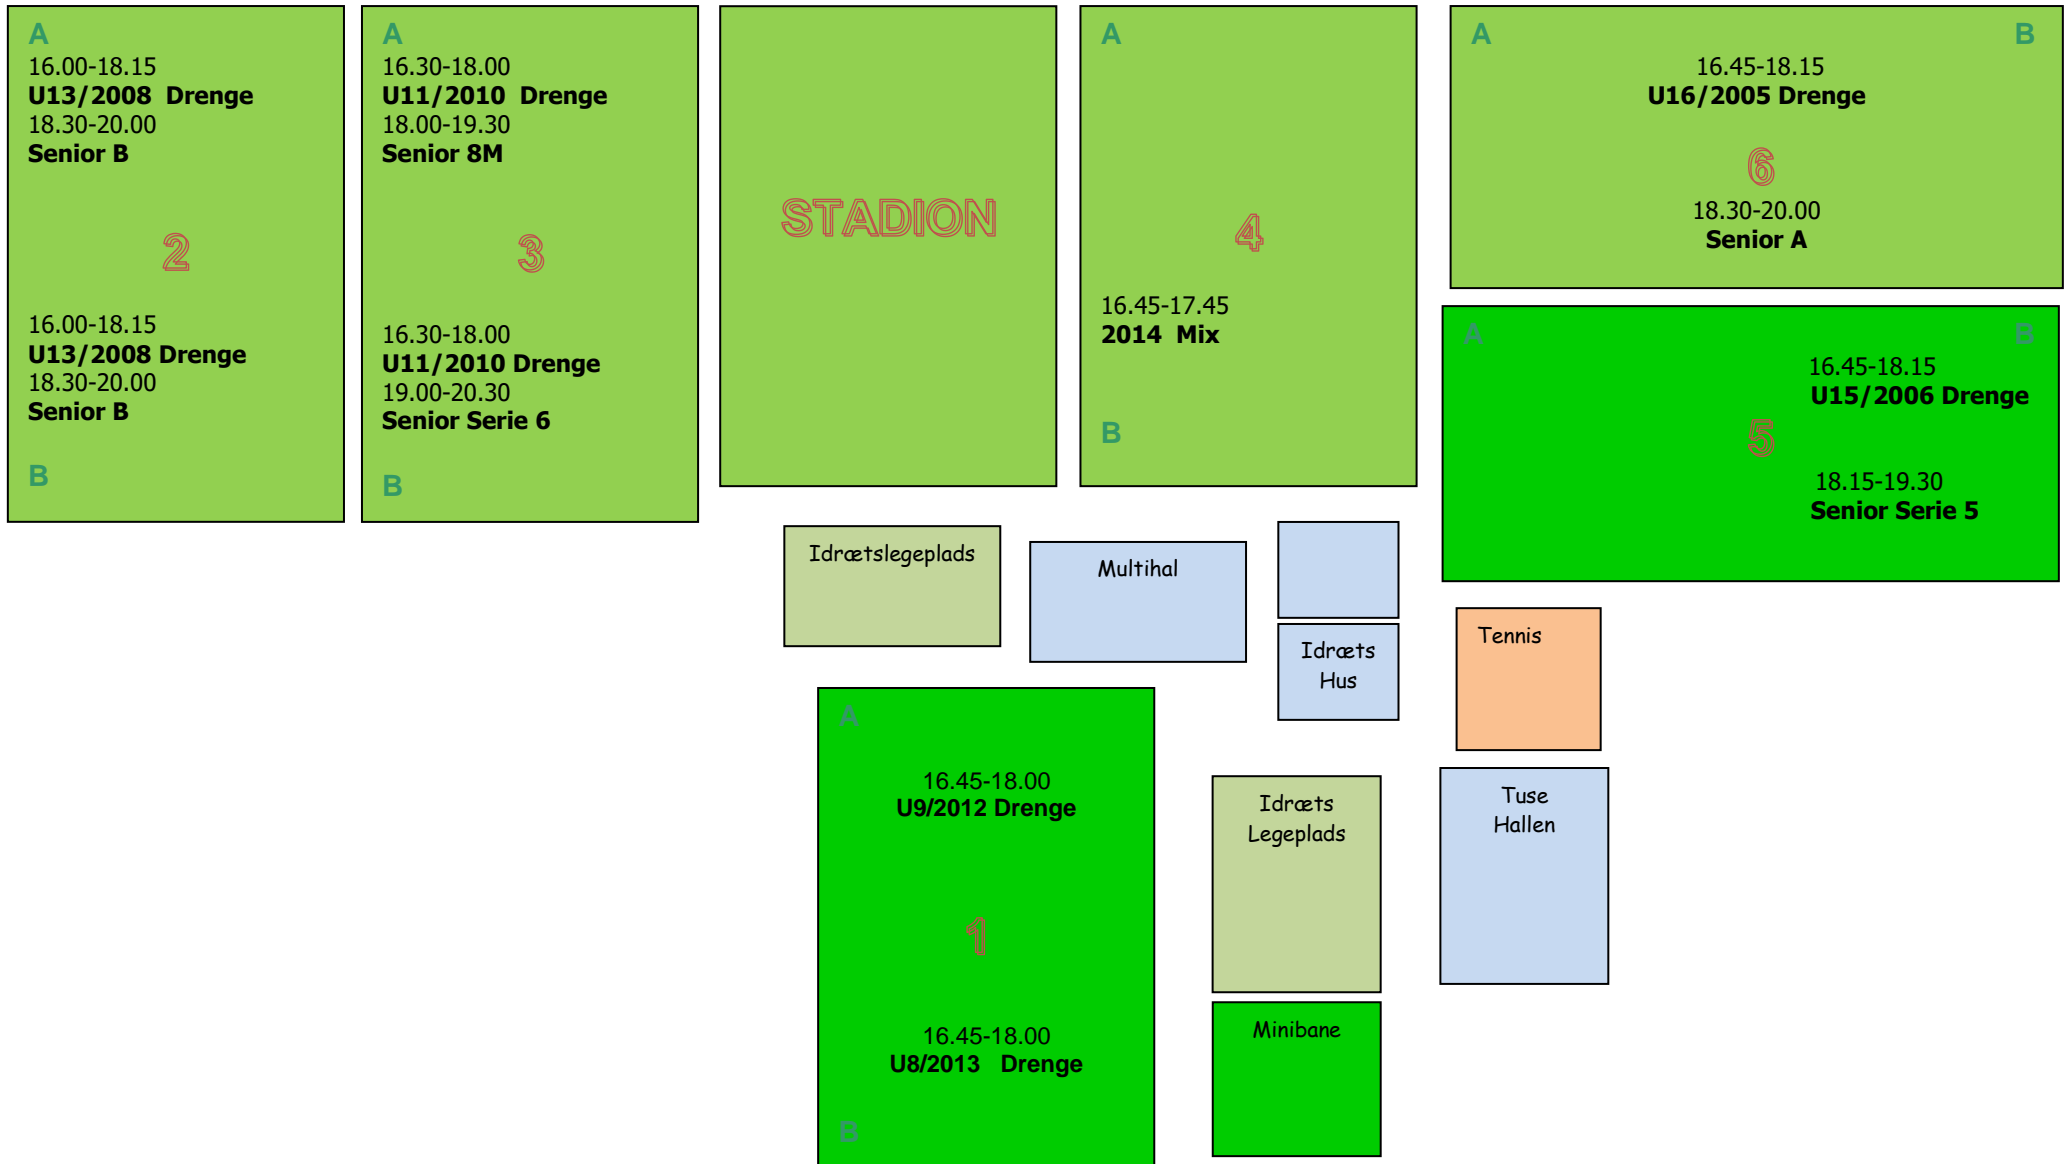

TUSE IDRÆTSANLÆG
Baneoversigt Efterår 2020
Mandag

TUSE IDRÆTSANLÆG
Baneoversigt Efterår 2020
Tirsdag

TUSE IDRÆTSANLÆG
Baneplan Efterår 2020
Onsdag

TUSE IDRÆTSANLÆG
Baneoversigt Efterår 2020
Torsdag

TUSE IDRÆTSANLÆG
Baneoversigt Efterår 2020
Fredag