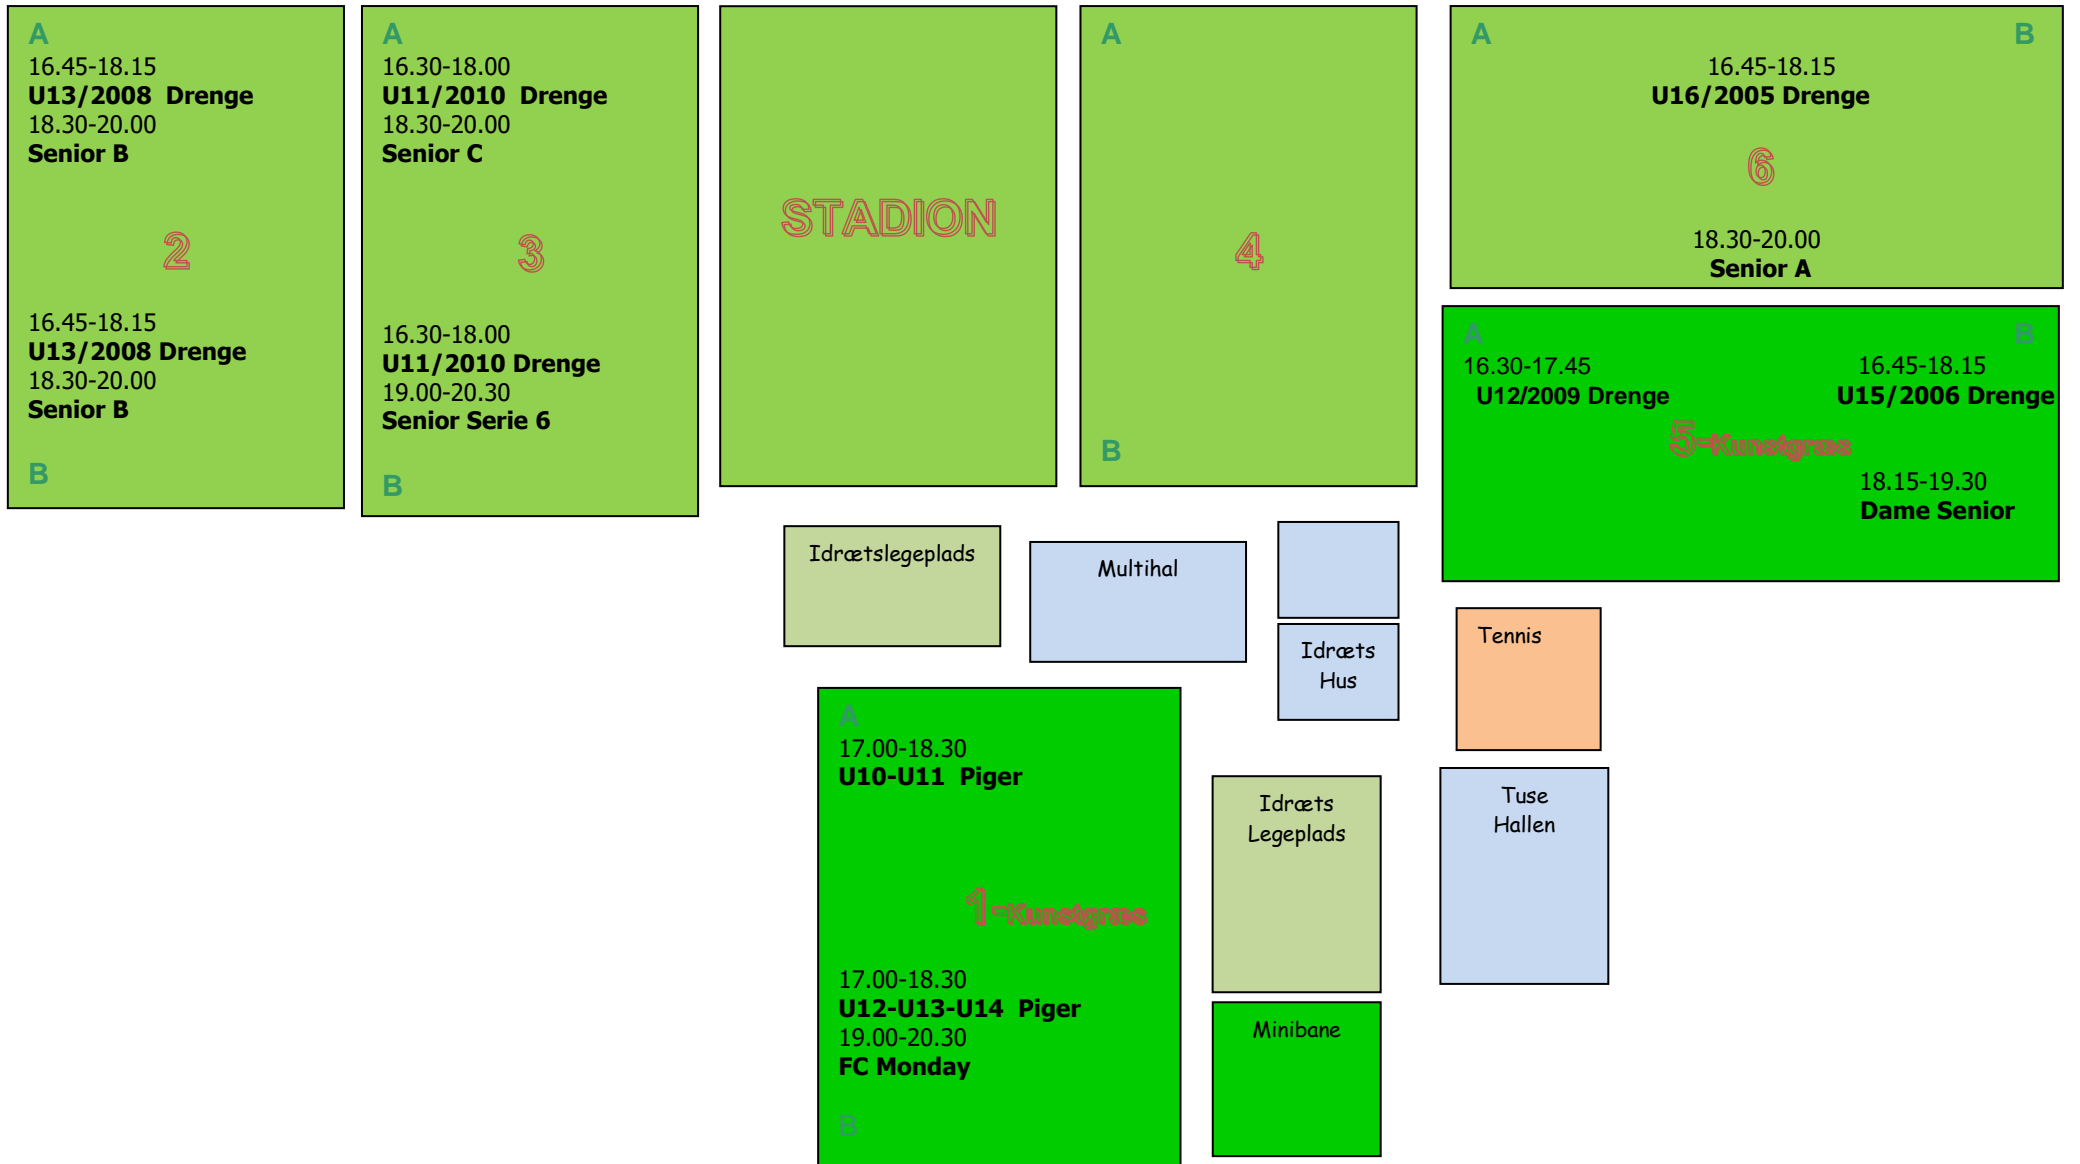

TUSE IDRÆTSANLÆG
Baneoversigt Efterår 2020
Mandag

TUSE IDRÆTSANLÆG
Baneoversigt Efterår 2020
Tirsdag

TUSE IDRÆTSANLÆG
Baneplan Efterår 2020
Onsdag

TUSE IDRÆTSANLÆG
Baneoversigt Efterår 2020
Torsdag

TUSE IDRÆTSANLÆG
Baneoversigt Efterår 2020
Fredag