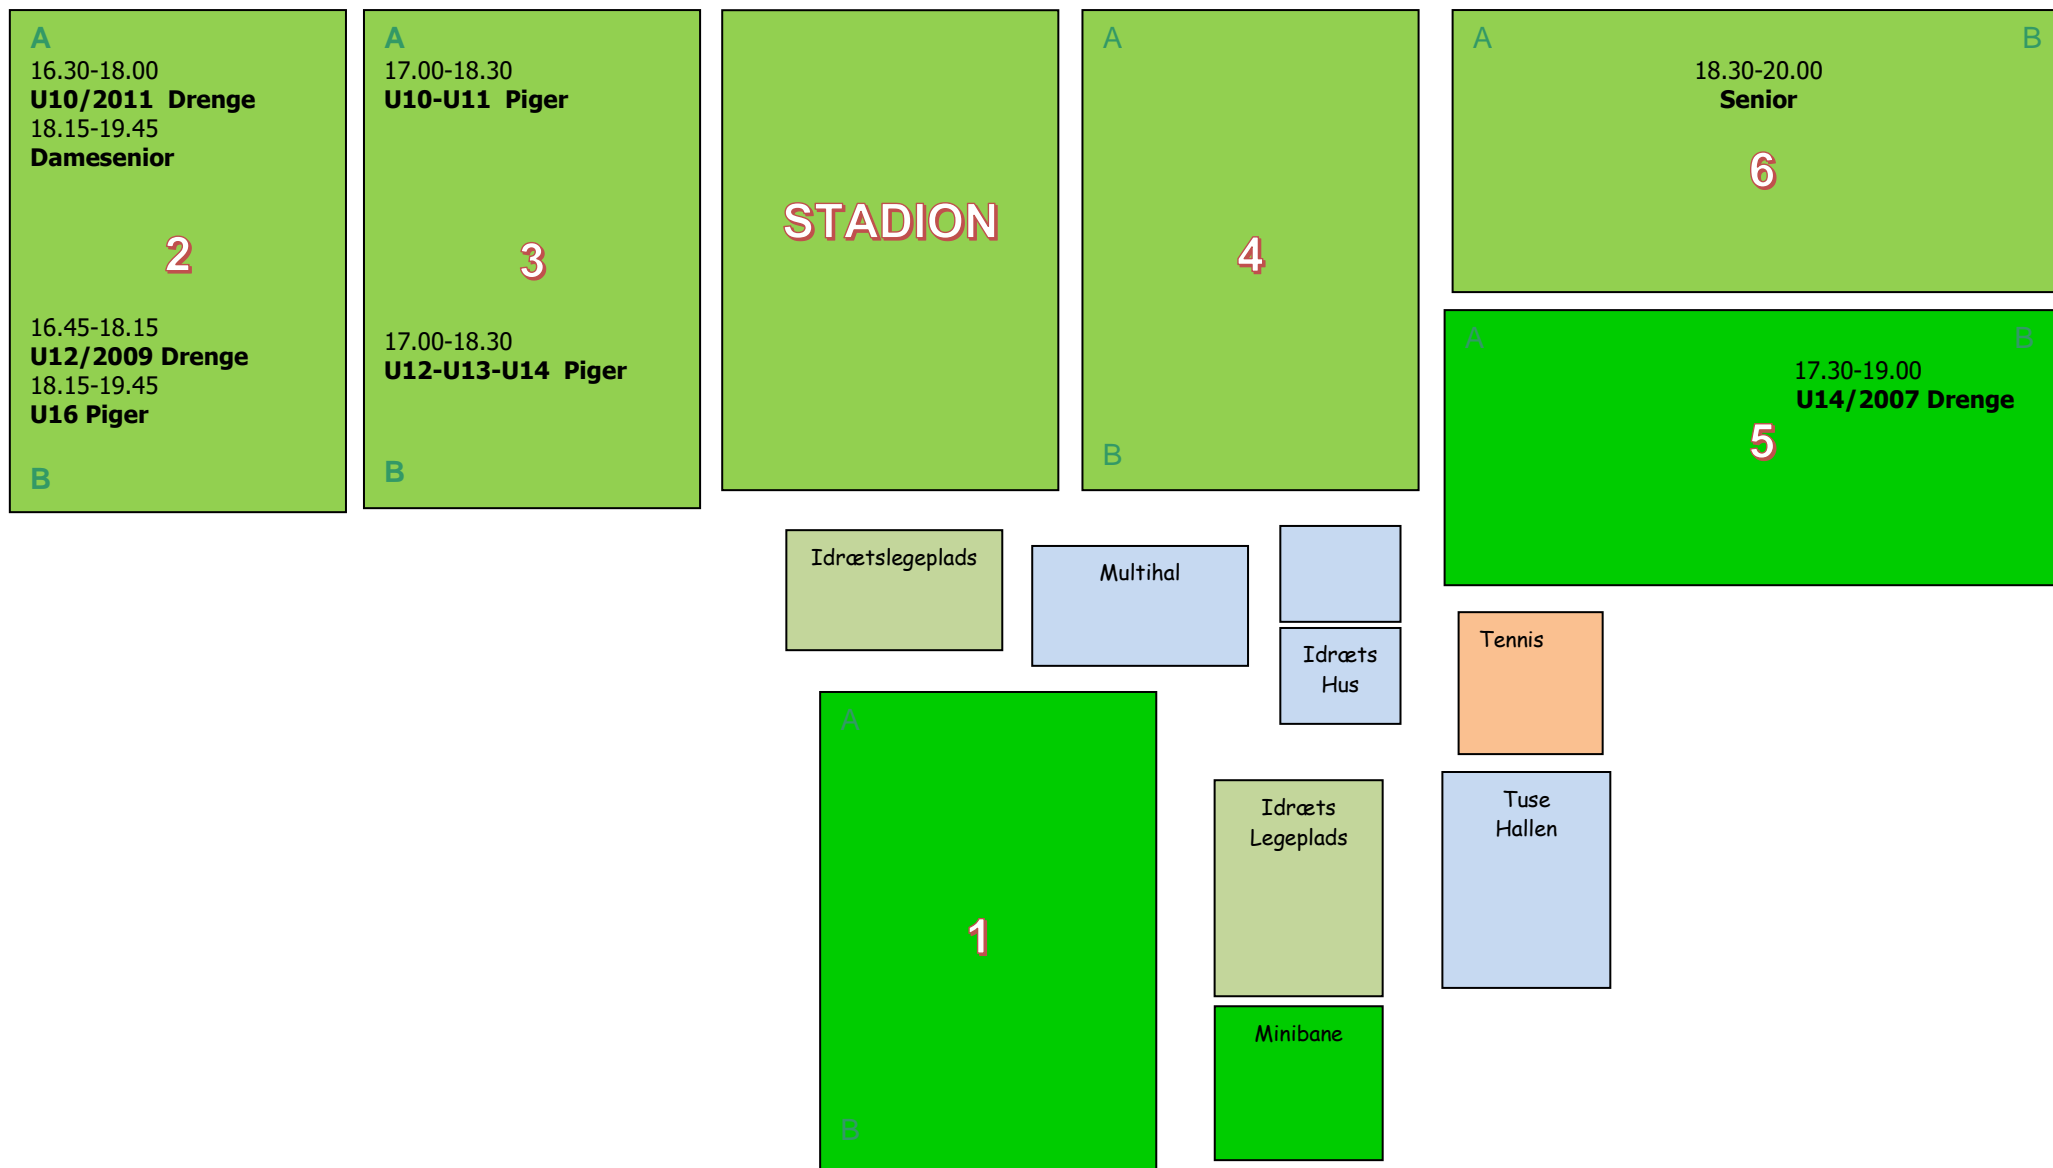

TUSE IDRÆTSANLÆG
Baneoversigt Efterår 2020
Mandag

TUSE IDRÆTSANLÆG
Baneoversigt Efterår 2020
Tirsdag

TUSE IDRÆTSANLÆG
Baneplan Efterår 2020
Onsdag

TUSE IDRÆTSANLÆG
Baneoversigt Efterår 2020
Torsdag

TUSE IDRÆTSANLÆG
Baneoversigt Efterår 2020
Fredag