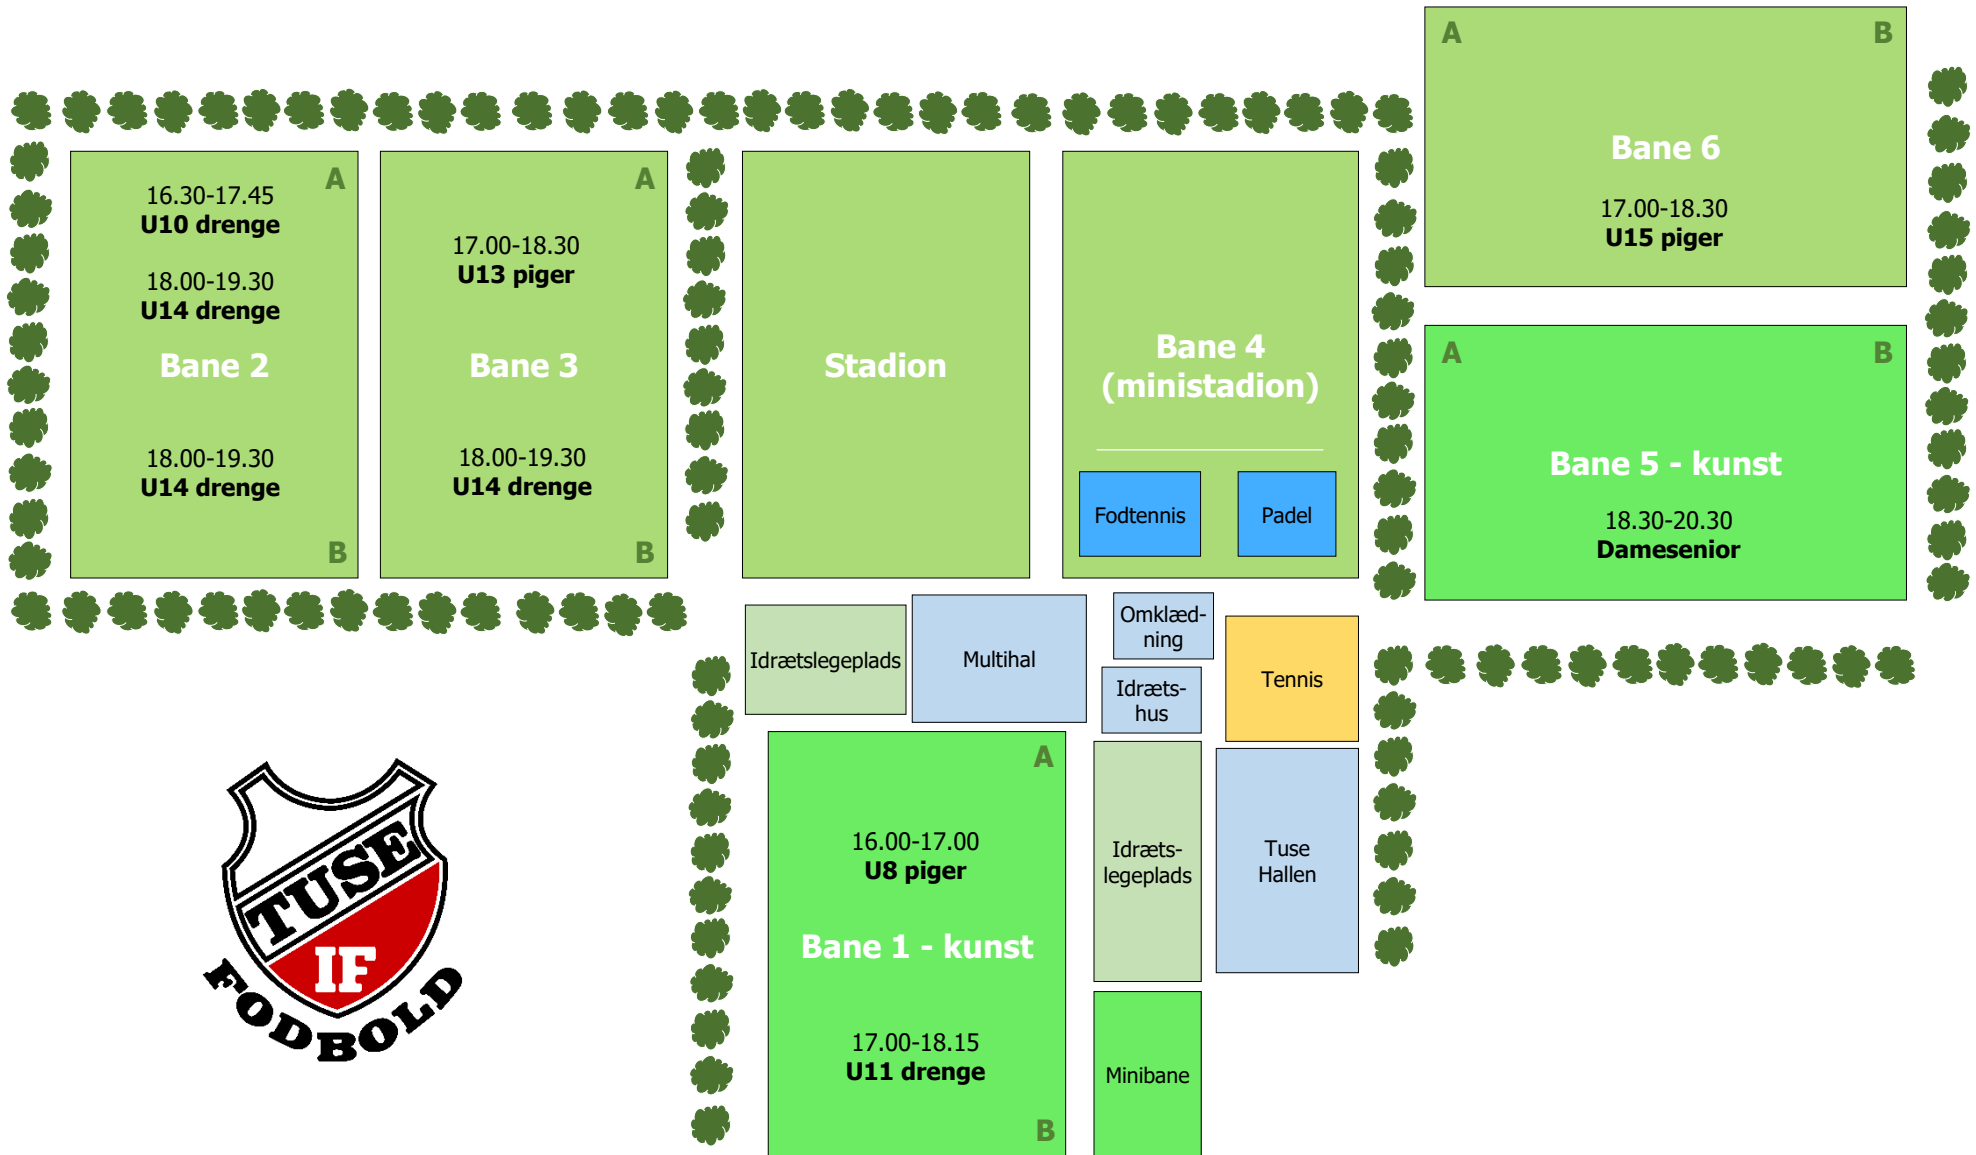

BANEPLAN TUSE IDRÆTSANLÆG UGE 17-25 2022 – MANDAG

BANEPLAN TUSE IDRÆTSANLÆG UGE 17-25 2022 – TIRSDAG

BANEPLAN TUSE IDRÆTSANLÆG UGE 17-25 2022 – ONSDAG

BANEPLAN TUSE IDRÆTSANLÆG UGE 17-25 2022 – TORSDAG

BANEPLAN TUSE IDRÆTSANLÆG UGE 17-25 2022 – FREDAG