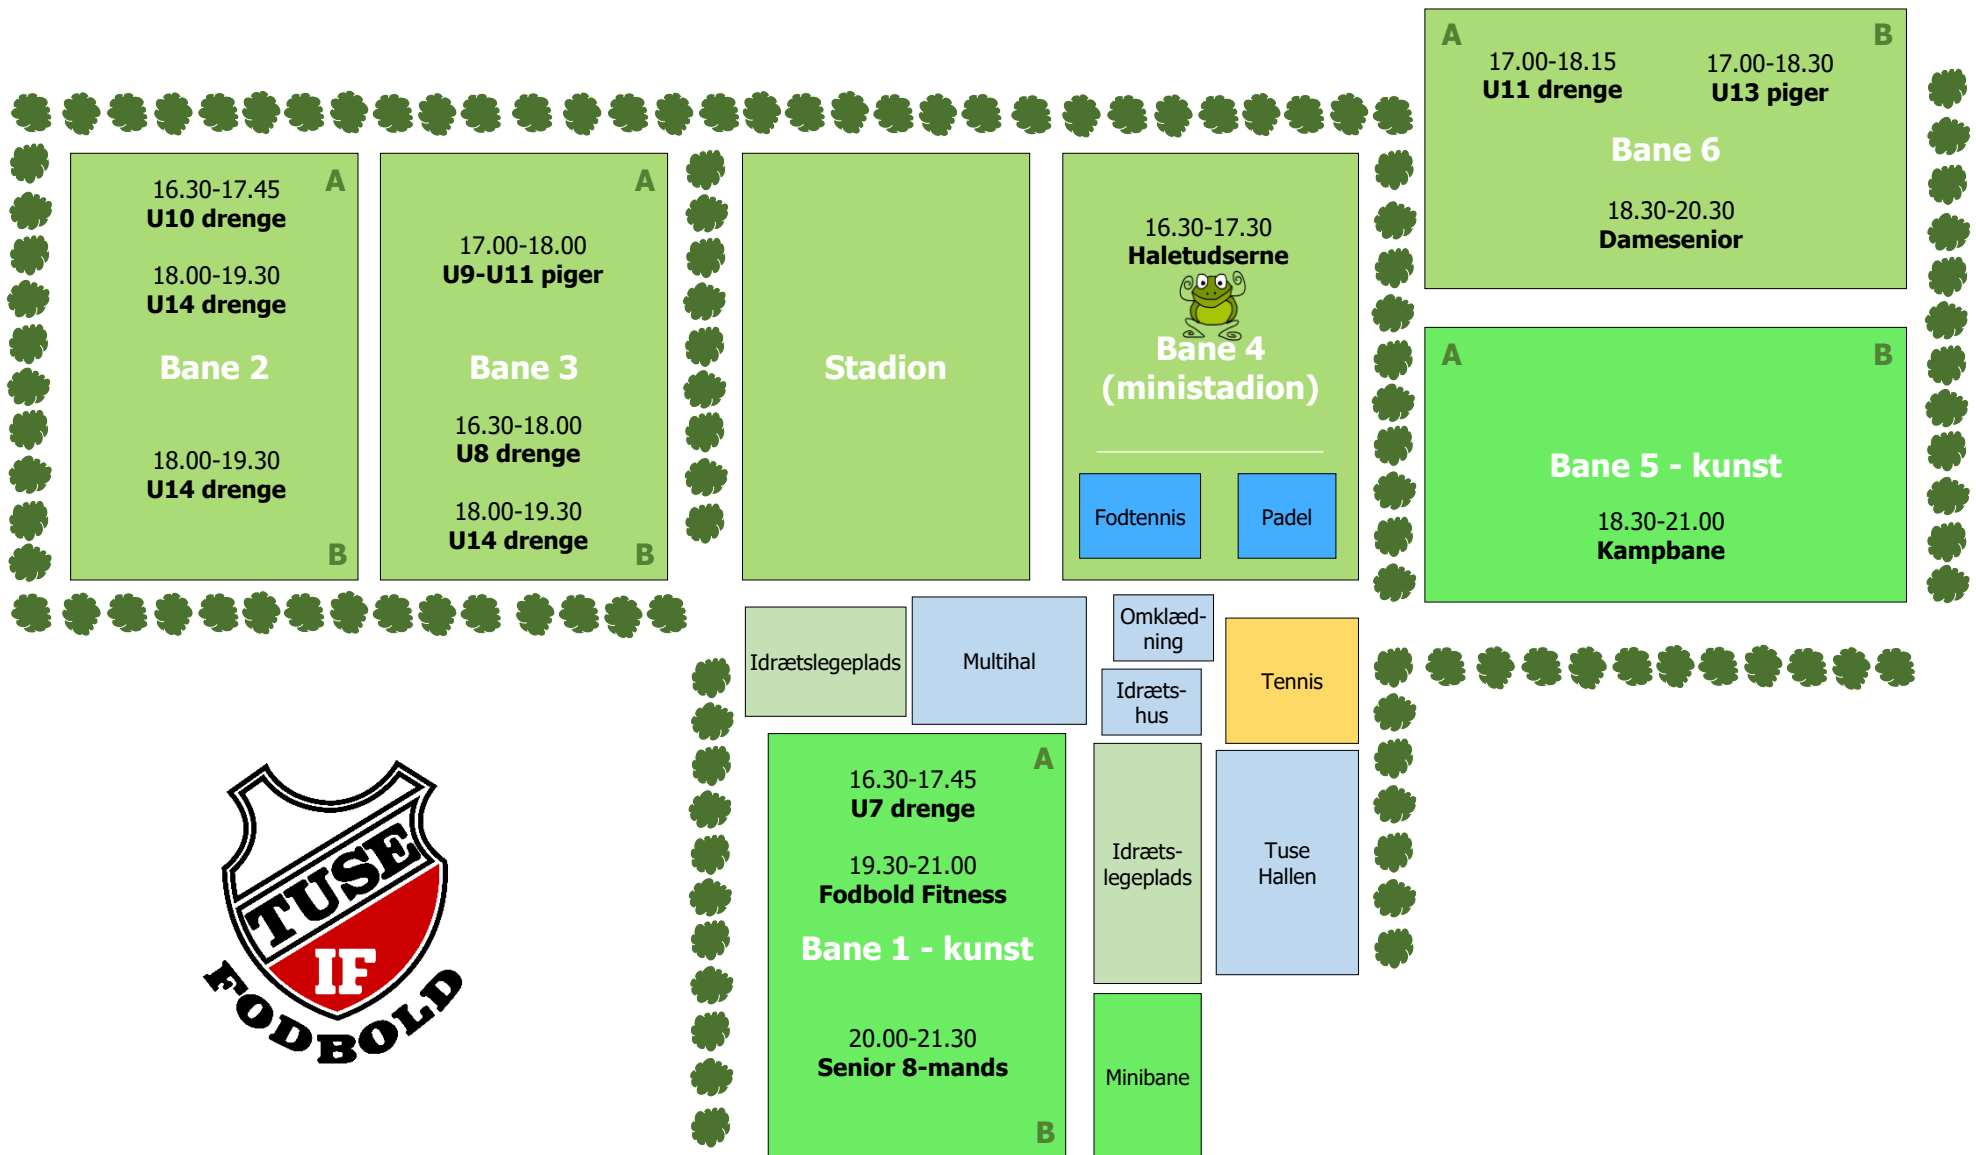

BANEPLAN TUSE IDRÆTSANLÆG UGE 17-25 2022 – MANDAG

BANEPLAN TUSE IDRÆTSANLÆG UGE 17-25 2022 – TIRSDAG

BANEPLAN TUSE IDRÆTSANLÆG UGE 17-25 2022 – ONSDAG

BANEPLAN TUSE IDRÆTSANLÆG UGE 17-25 2022 – TORSDAG

BANEPLAN TUSE IDRÆTSANLÆG UGE 17-25 2022 – FREDAG