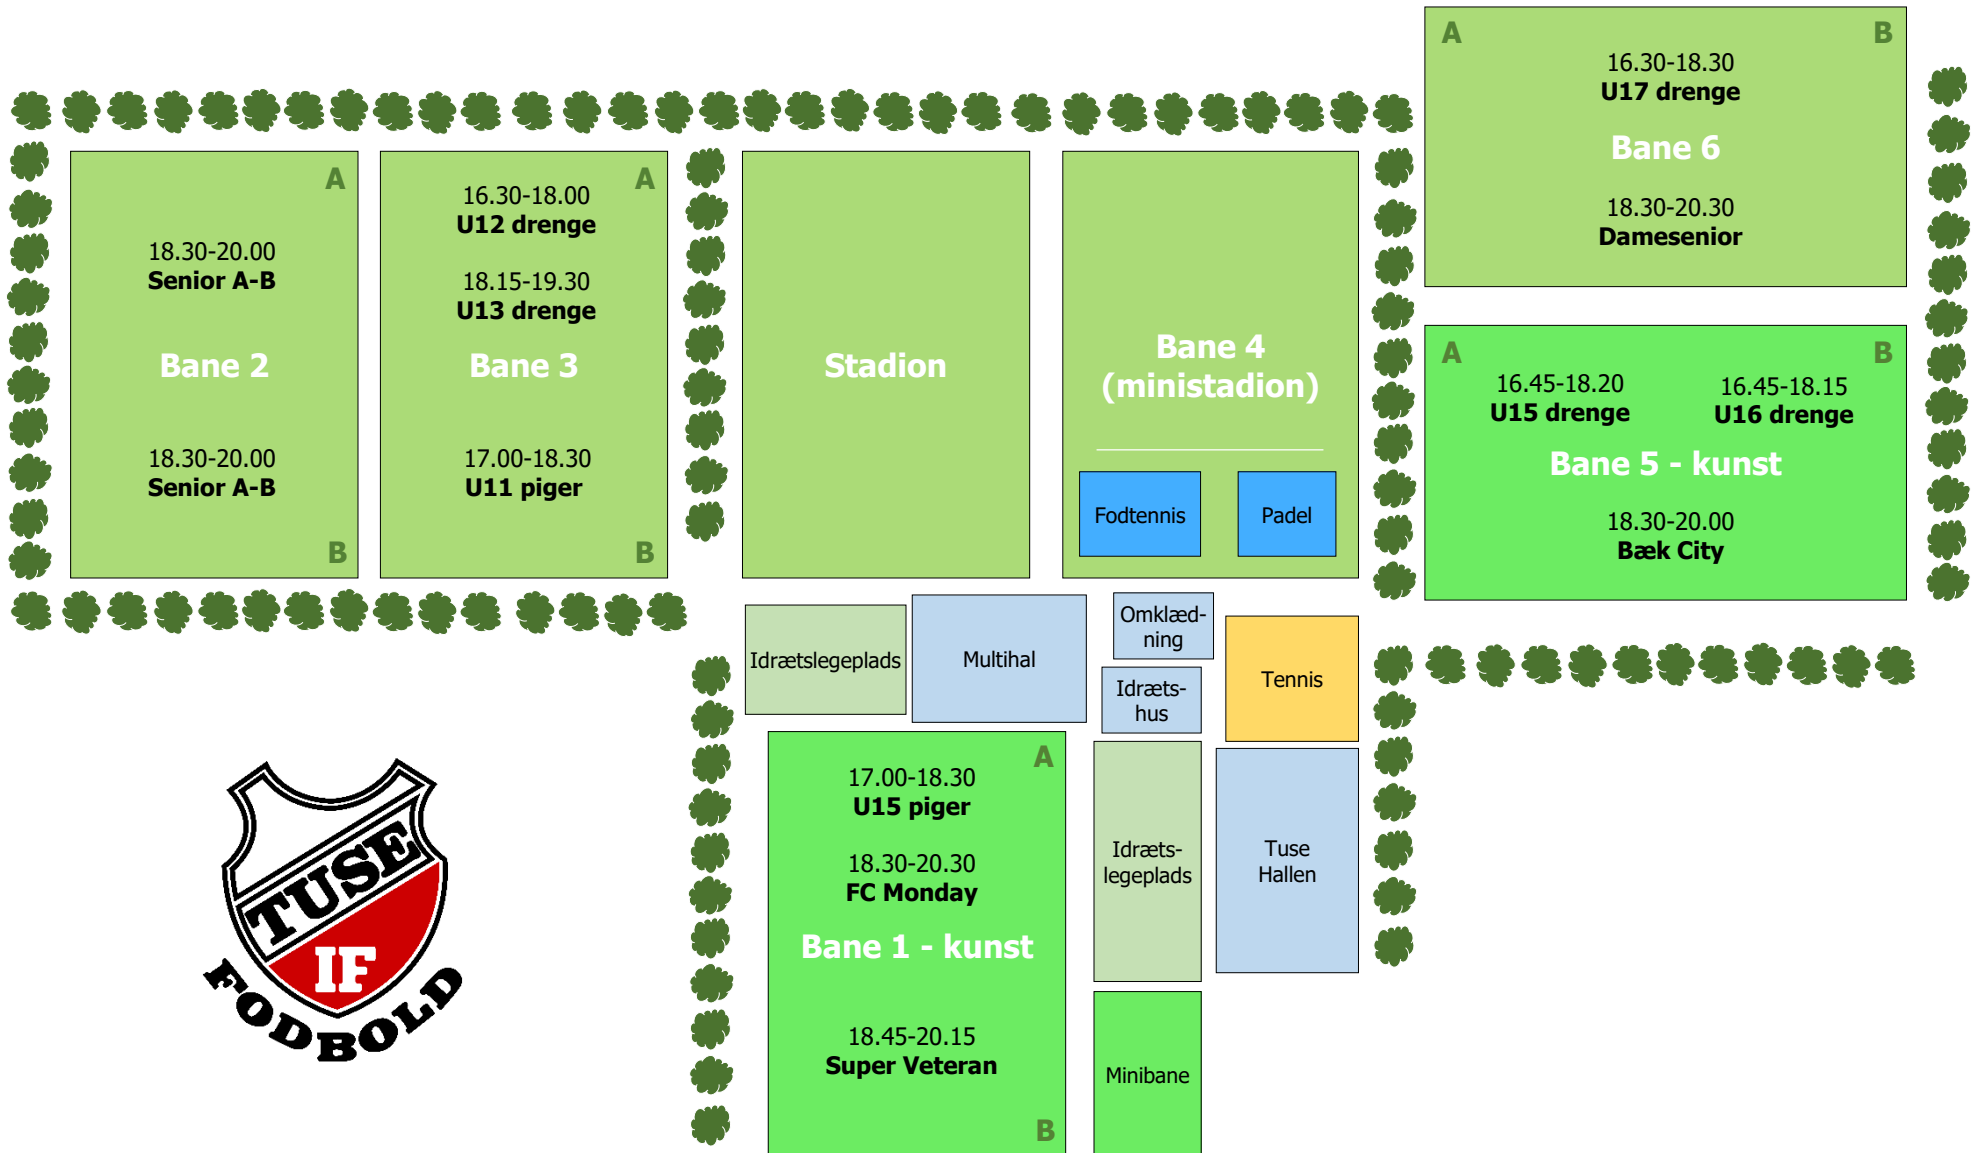

BANEPLAN TUSE IDRÆTSANLÆG UGE 17-25 2022 – MANDAG

BANEPLAN TUSE IDRÆTSANLÆG UGE 17-25 2022 – TIRSDAG

BANEPLAN TUSE IDRÆTSANLÆG UGE 17-25 2022 – ONSDAG

BANEPLAN TUSE IDRÆTSANLÆG UGE 17-25 2022 – TORSDAG

BANEPLAN TUSE IDRÆTSANLÆG UGE 17-25 2022 – FREDAG