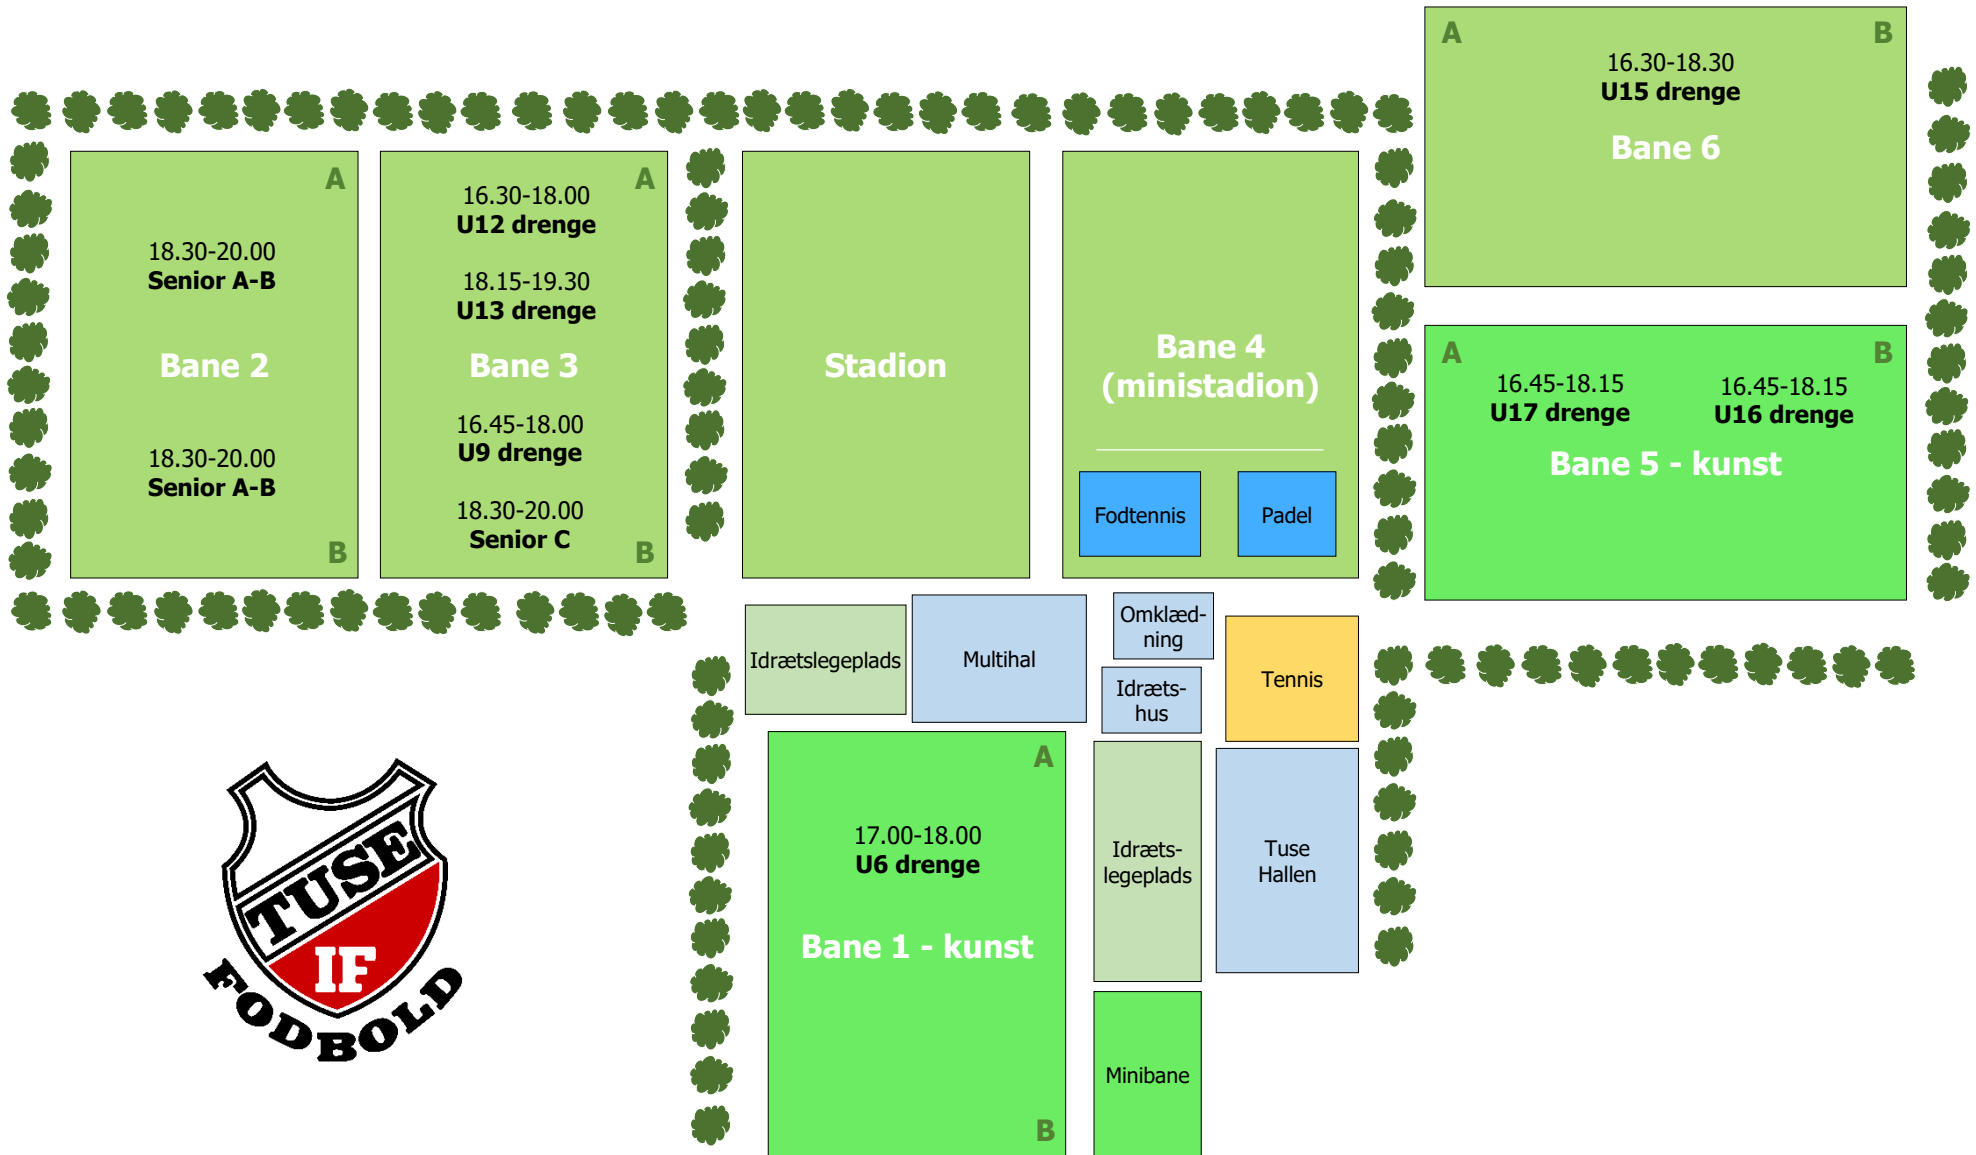

BANEPLAN TUSE IDRÆTSANLÆG UGE 17-25 2022 – MANDAG

BANEPLAN TUSE IDRÆTSANLÆG UGE 17-25 2022 – TIRSDAG

BANEPLAN TUSE IDRÆTSANLÆG UGE 17-25 2022 – ONSDAG

BANEPLAN TUSE IDRÆTSANLÆG UGE 17-25 2022 – TORSDAG

BANEPLAN TUSE IDRÆTSANLÆG UGE 17-25 2022 – FREDAG