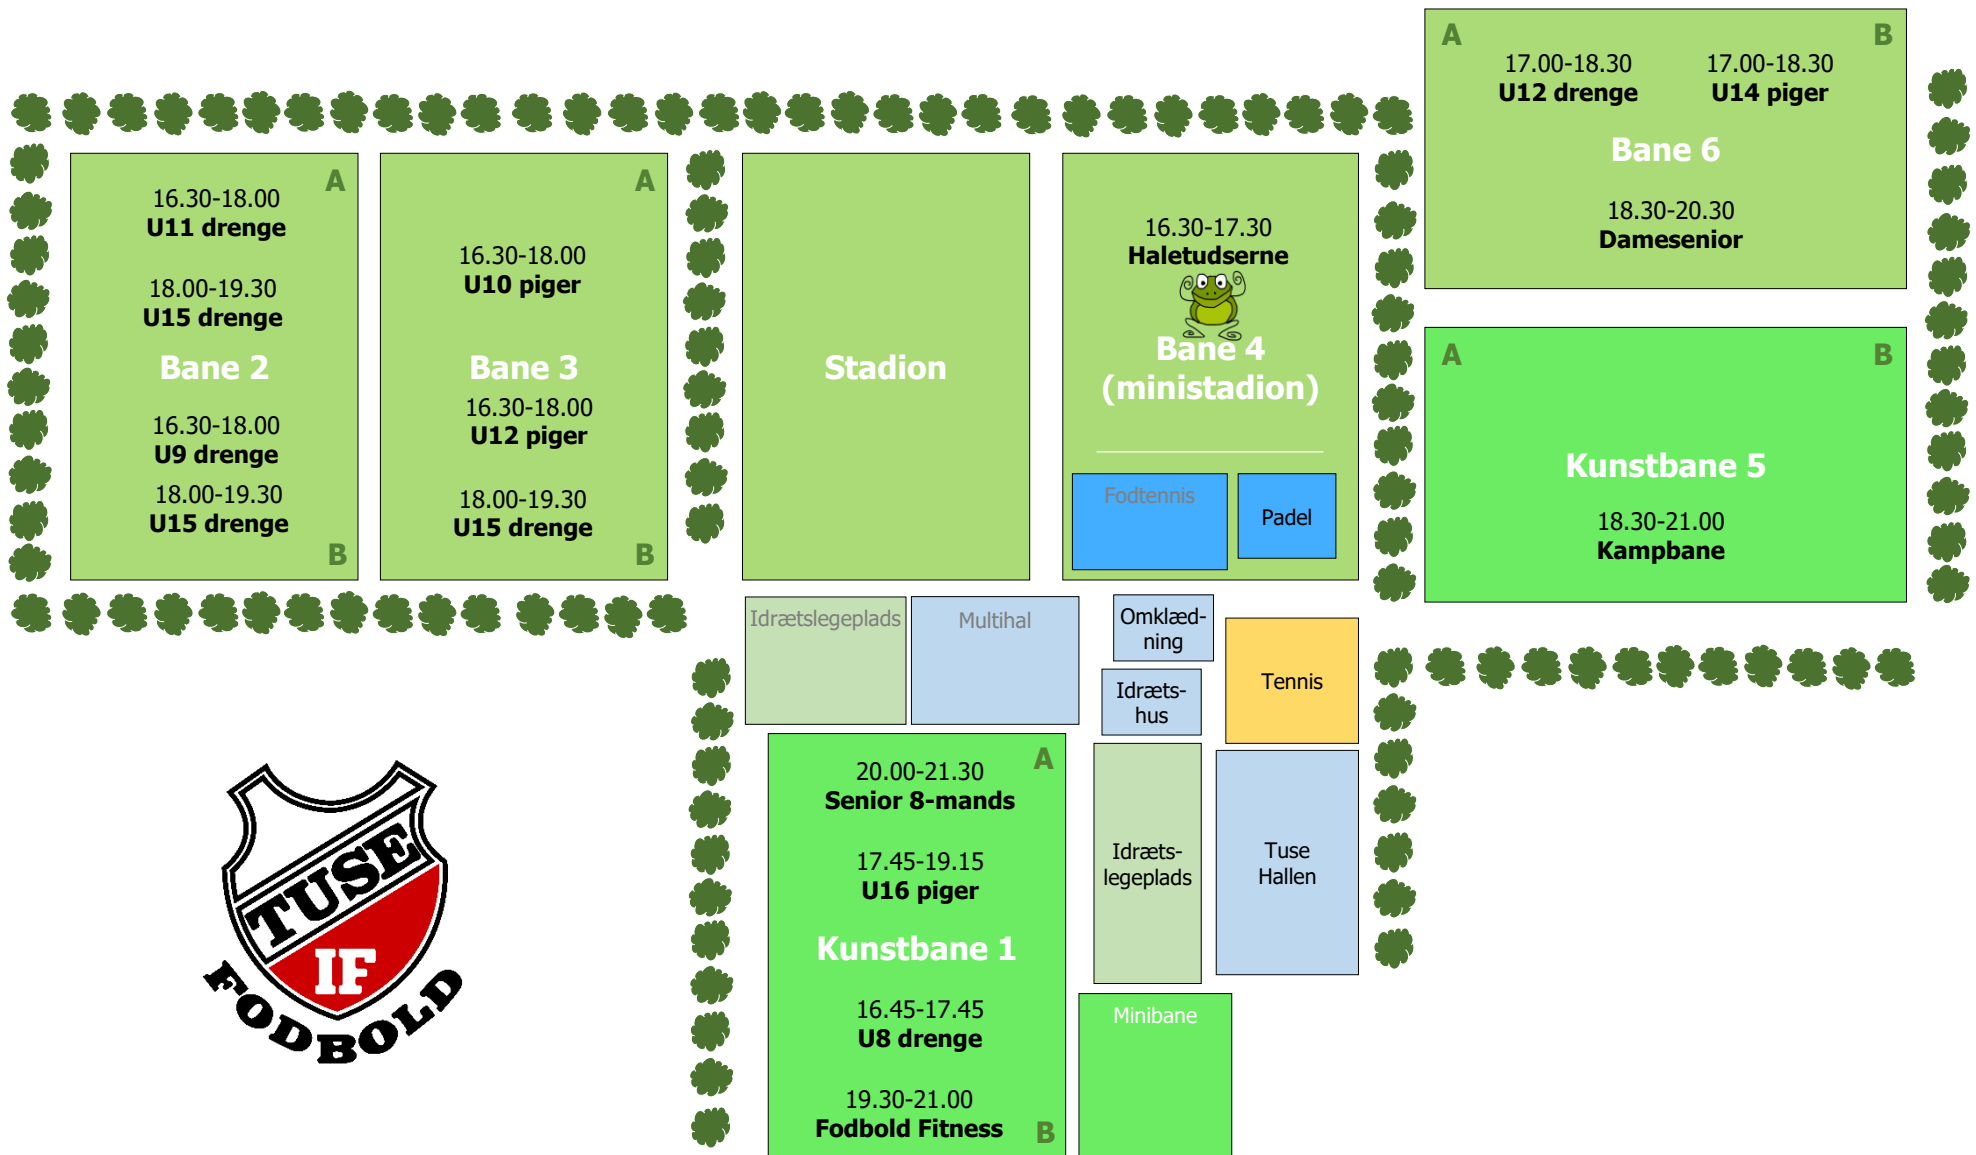

BANEPLAN TUSE IDRÆTSANLÆG UGE 29-35 2022 – MANDAG

BANEPLAN TUSE IDRÆTSANLÆG UGE 29-35 2022 – TIRSDAG

BANEPLAN TUSE IDRÆTSANLÆG UGE 29-35 2022 – ONSDAG

BANEPLAN TUSE IDRÆTSANLÆG UGE 29-35 2022 – TORSDAG

BANEPLAN TUSE IDRÆTSANLÆG UGE 29-35 2022 – FREDAG