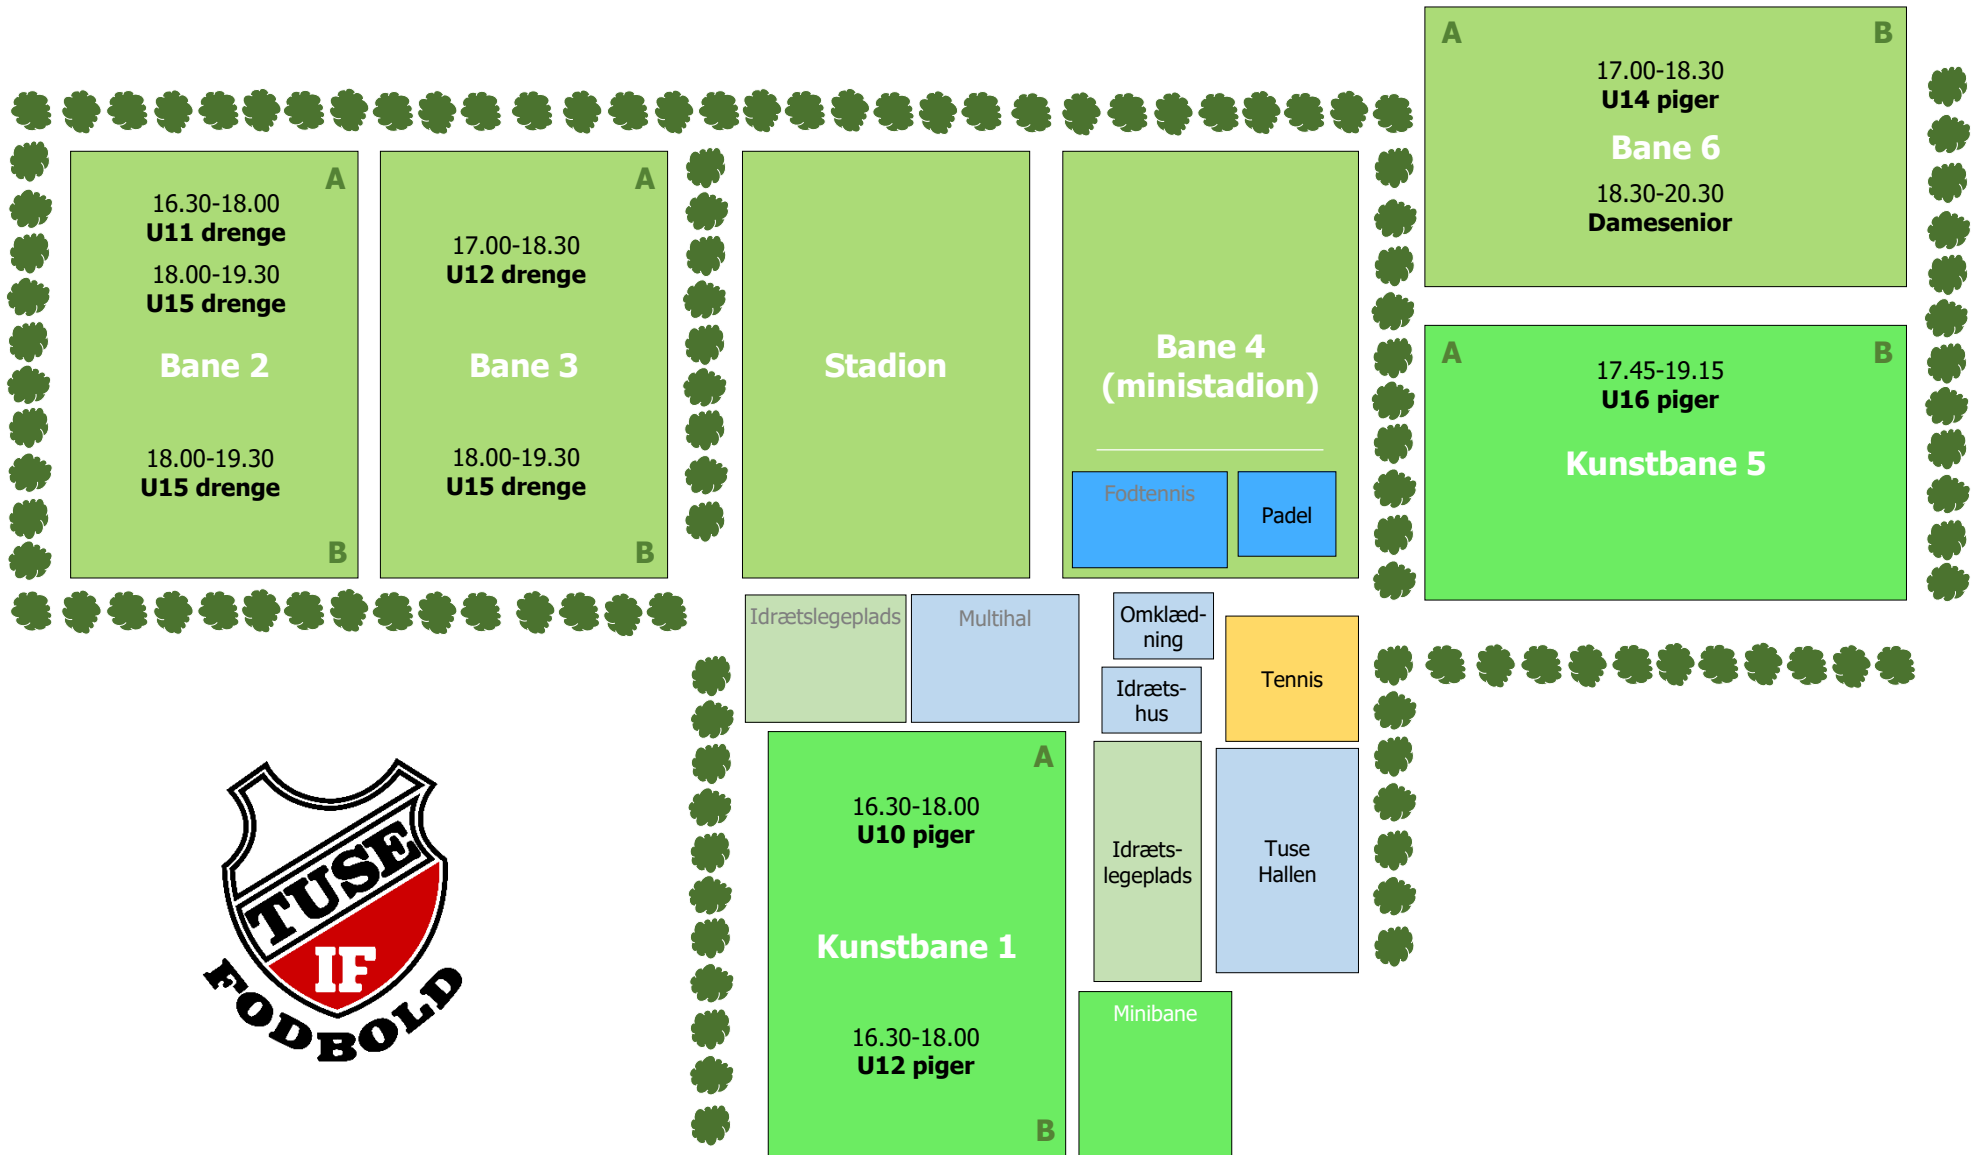

BANEPLAN TUSE IDRÆTSANLÆG UGE 29-35 2022 – MANDAG

BANEPLAN TUSE IDRÆTSANLÆG UGE 29-35 2022 – TIRSDAG

BANEPLAN TUSE IDRÆTSANLÆG UGE 29-35 2022 – ONSDAG

BANEPLAN TUSE IDRÆTSANLÆG UGE 29-35 2022 – TORSDAG

BANEPLAN TUSE IDRÆTSANLÆG UGE 29-35 2022 – FREDAG