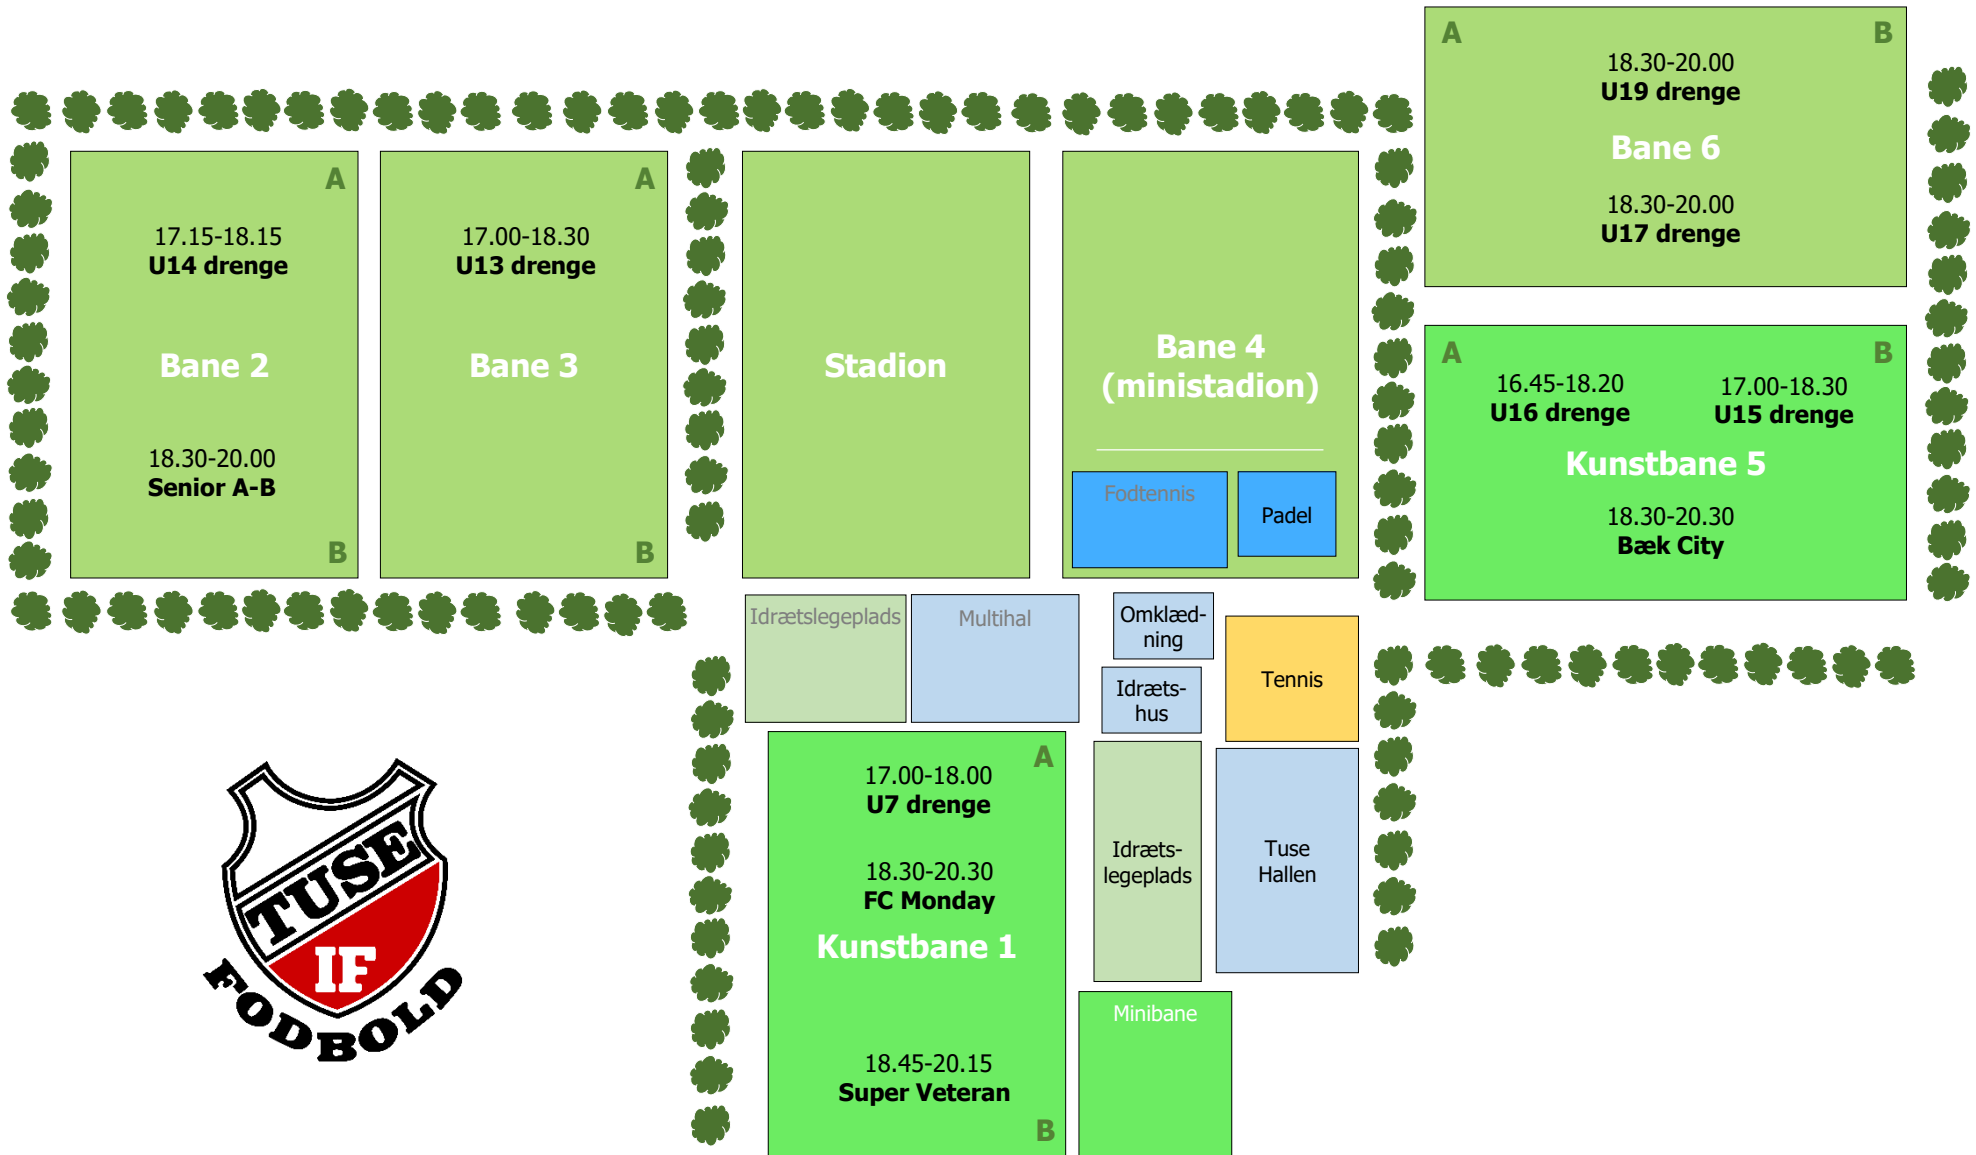

BANEPLAN TUSE IDRÆTSANLÆG UGE 29-35 2022 – MANDAG

BANEPLAN TUSE IDRÆTSANLÆG UGE 29-35 2022 – TIRSDAG

BANEPLAN TUSE IDRÆTSANLÆG UGE 29-35 2022 – ONSDAG

BANEPLAN TUSE IDRÆTSANLÆG UGE 29-35 2022 – TORSDAG

BANEPLAN TUSE IDRÆTSANLÆG UGE 29-35 2022 – FREDAG