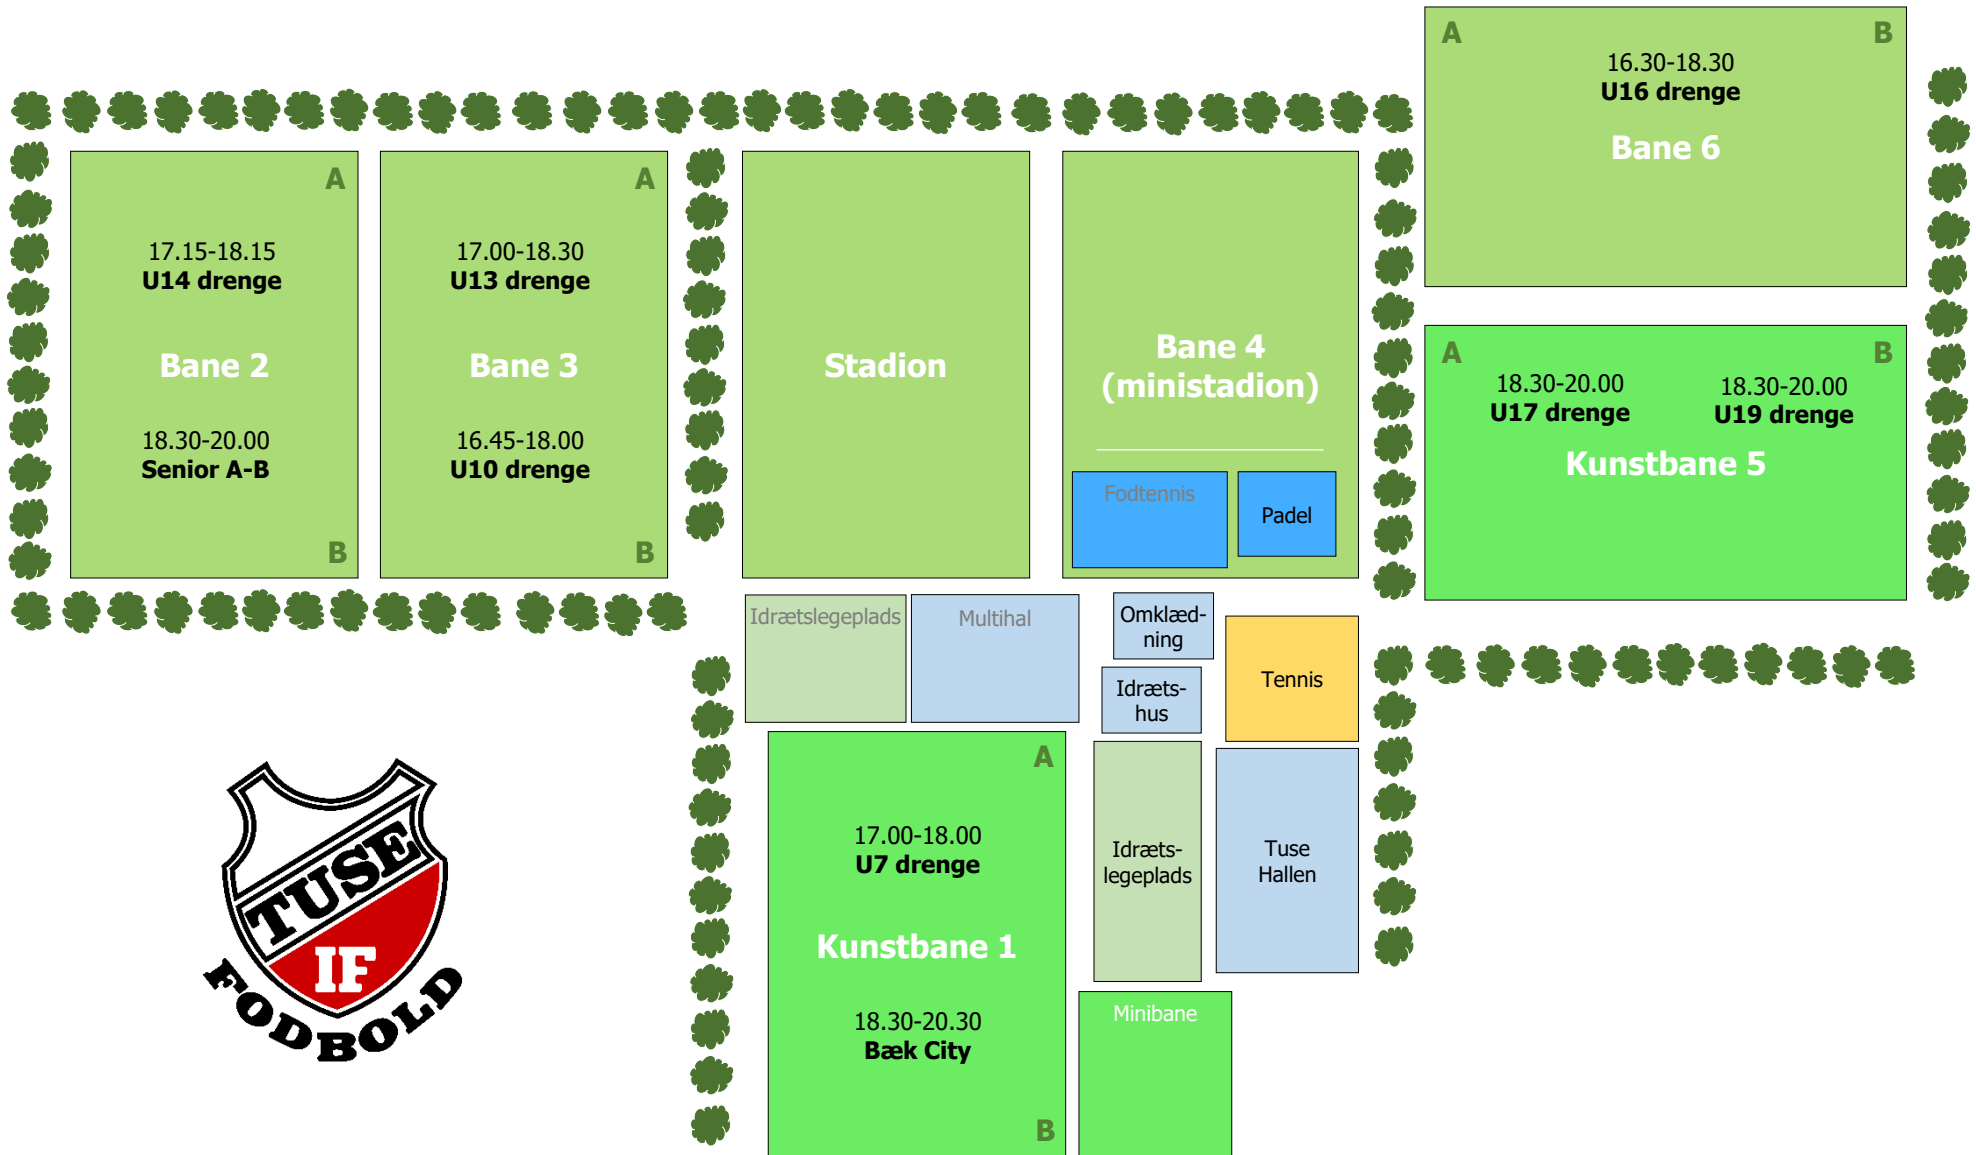

BANEPLAN TUSE IDRÆTSANLÆG UGE 29-35 2022 – MANDAG

BANEPLAN TUSE IDRÆTSANLÆG UGE 29-35 2022 – TIRSDAG

BANEPLAN TUSE IDRÆTSANLÆG UGE 29-35 2022 – ONSDAG

BANEPLAN TUSE IDRÆTSANLÆG UGE 29-35 2022 – TORSDAG

BANEPLAN TUSE IDRÆTSANLÆG UGE 29-35 2022 – FREDAG