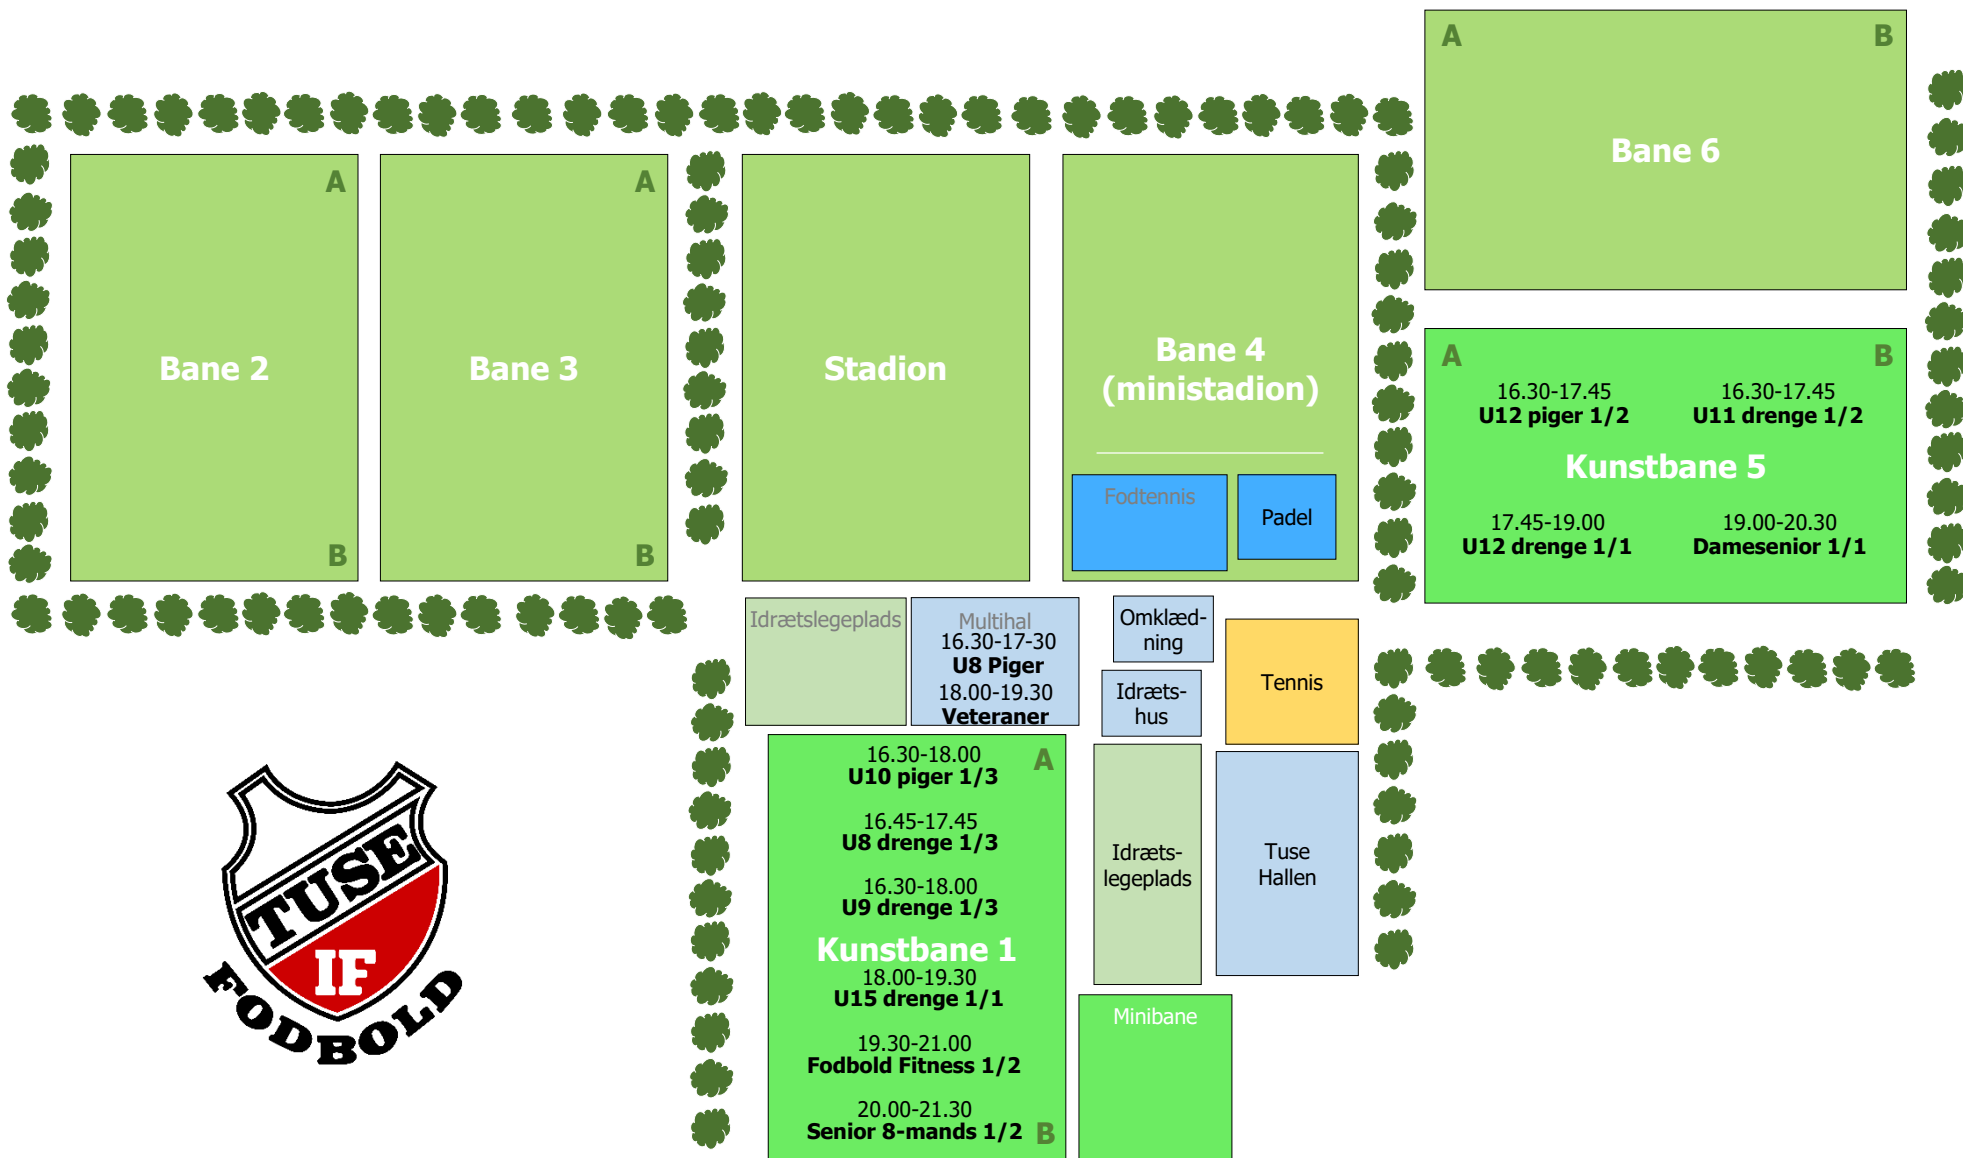

BANEPLAN TUSE IDRÆTSANLÆG UGE 45 2022 - 5 2023 - MANDAG

BANEPLAN TUSE IDRÆTSANLÆG UGE 45 2022 - 5 2023 - TIRSDAG

BANEPLAN TUSE IDRÆTSANLÆG UGE 45 2022 - 5 2023 - ONSDAG

BANEPLAN TUSE IDRÆTSANLÆG UGE 45 2022 - 5 2023 - TORSDAG

BANEPLAN TUSE IDRÆTSANLÆG UGE 45 2022 - 5 2023 - FREDAG