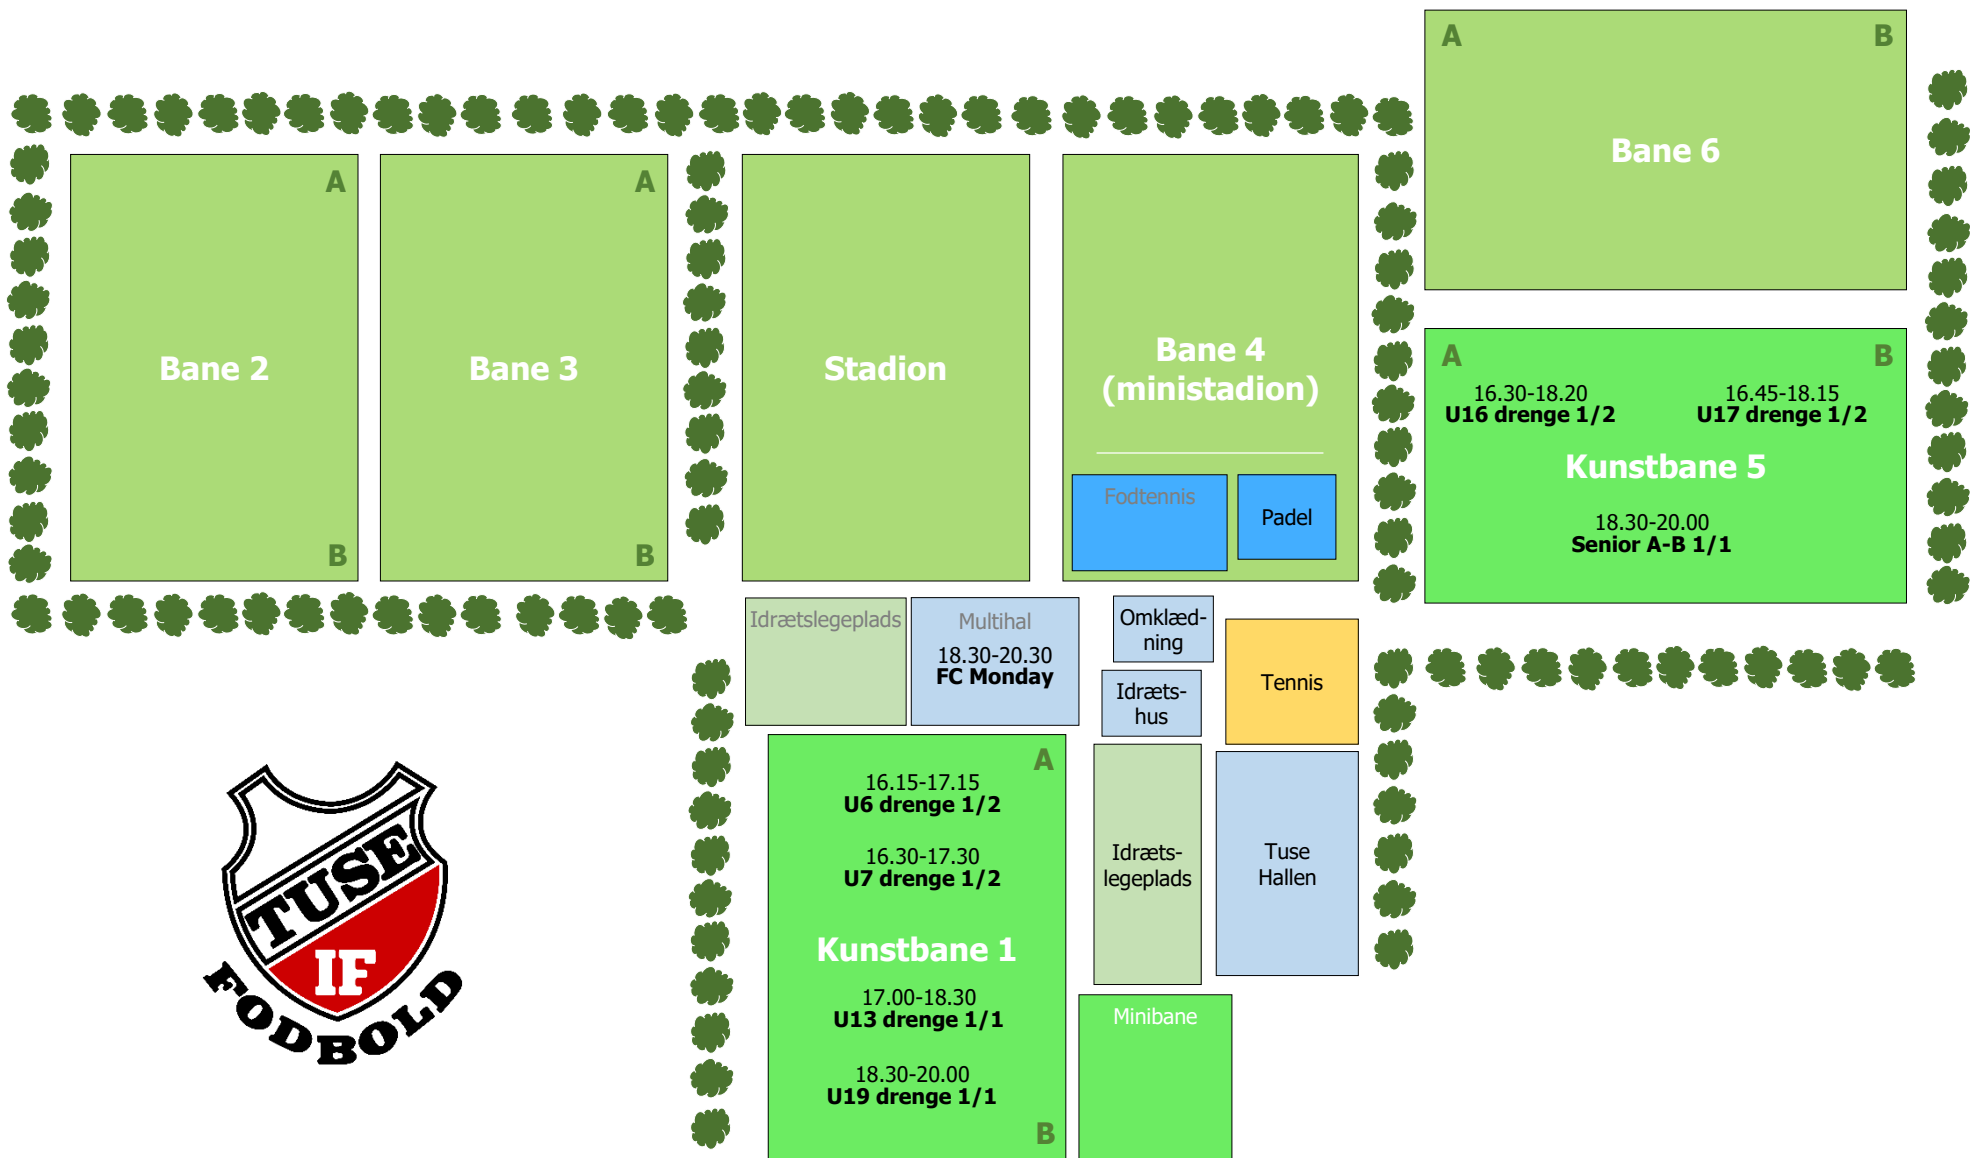

BANEPLAN TUSE IDRÆTSANLÆG UGE 45 2022 - 5 2023 - MANDAG

BANEPLAN TUSE IDRÆTSANLÆG UGE 45 2022 - 5 2023 - TIRSDAG

BANEPLAN TUSE IDRÆTSANLÆG UGE 45 2022 - 5 2023 - ONSDAG

BANEPLAN TUSE IDRÆTSANLÆG UGE 45 2022 - 5 2023 - TORSDAG

BANEPLAN TUSE IDRÆTSANLÆG UGE 45 2022 - 5 2023 - FREDAG