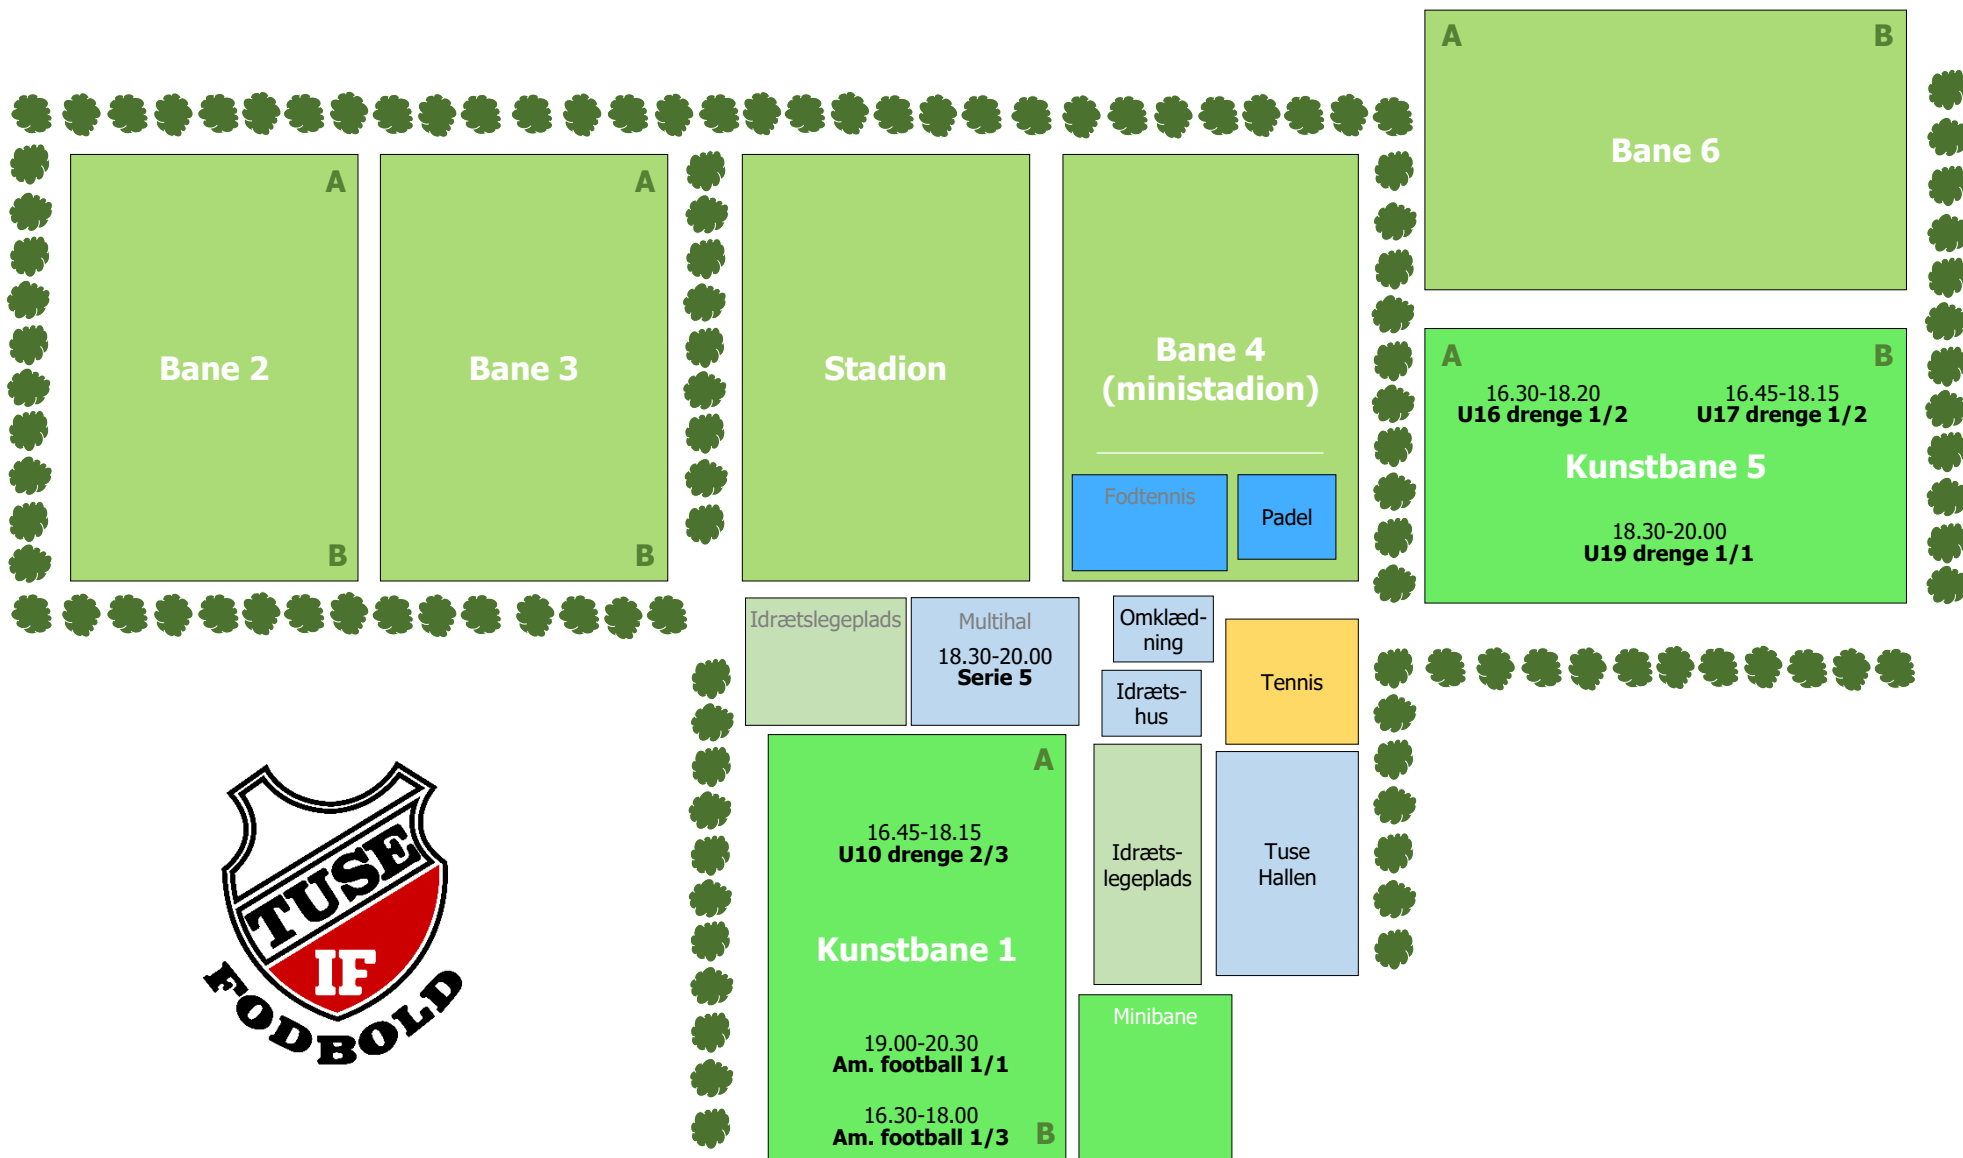

BANEPLAN TUSE IDRÆTSANLÆG UGE 45 2022 - 5 2023 - MANDAG

BANEPLAN TUSE IDRÆTSANLÆG UGE 45 2022 - 5 2023 - TIRSDAG

BANEPLAN TUSE IDRÆTSANLÆG UGE 45 2022 - 5 2023 - ONSDAG

BANEPLAN TUSE IDRÆTSANLÆG UGE 45 2022 - 5 2023 - TORSDAG

BANEPLAN TUSE IDRÆTSANLÆG UGE 45 2022 - 5 2023 - FREDAG