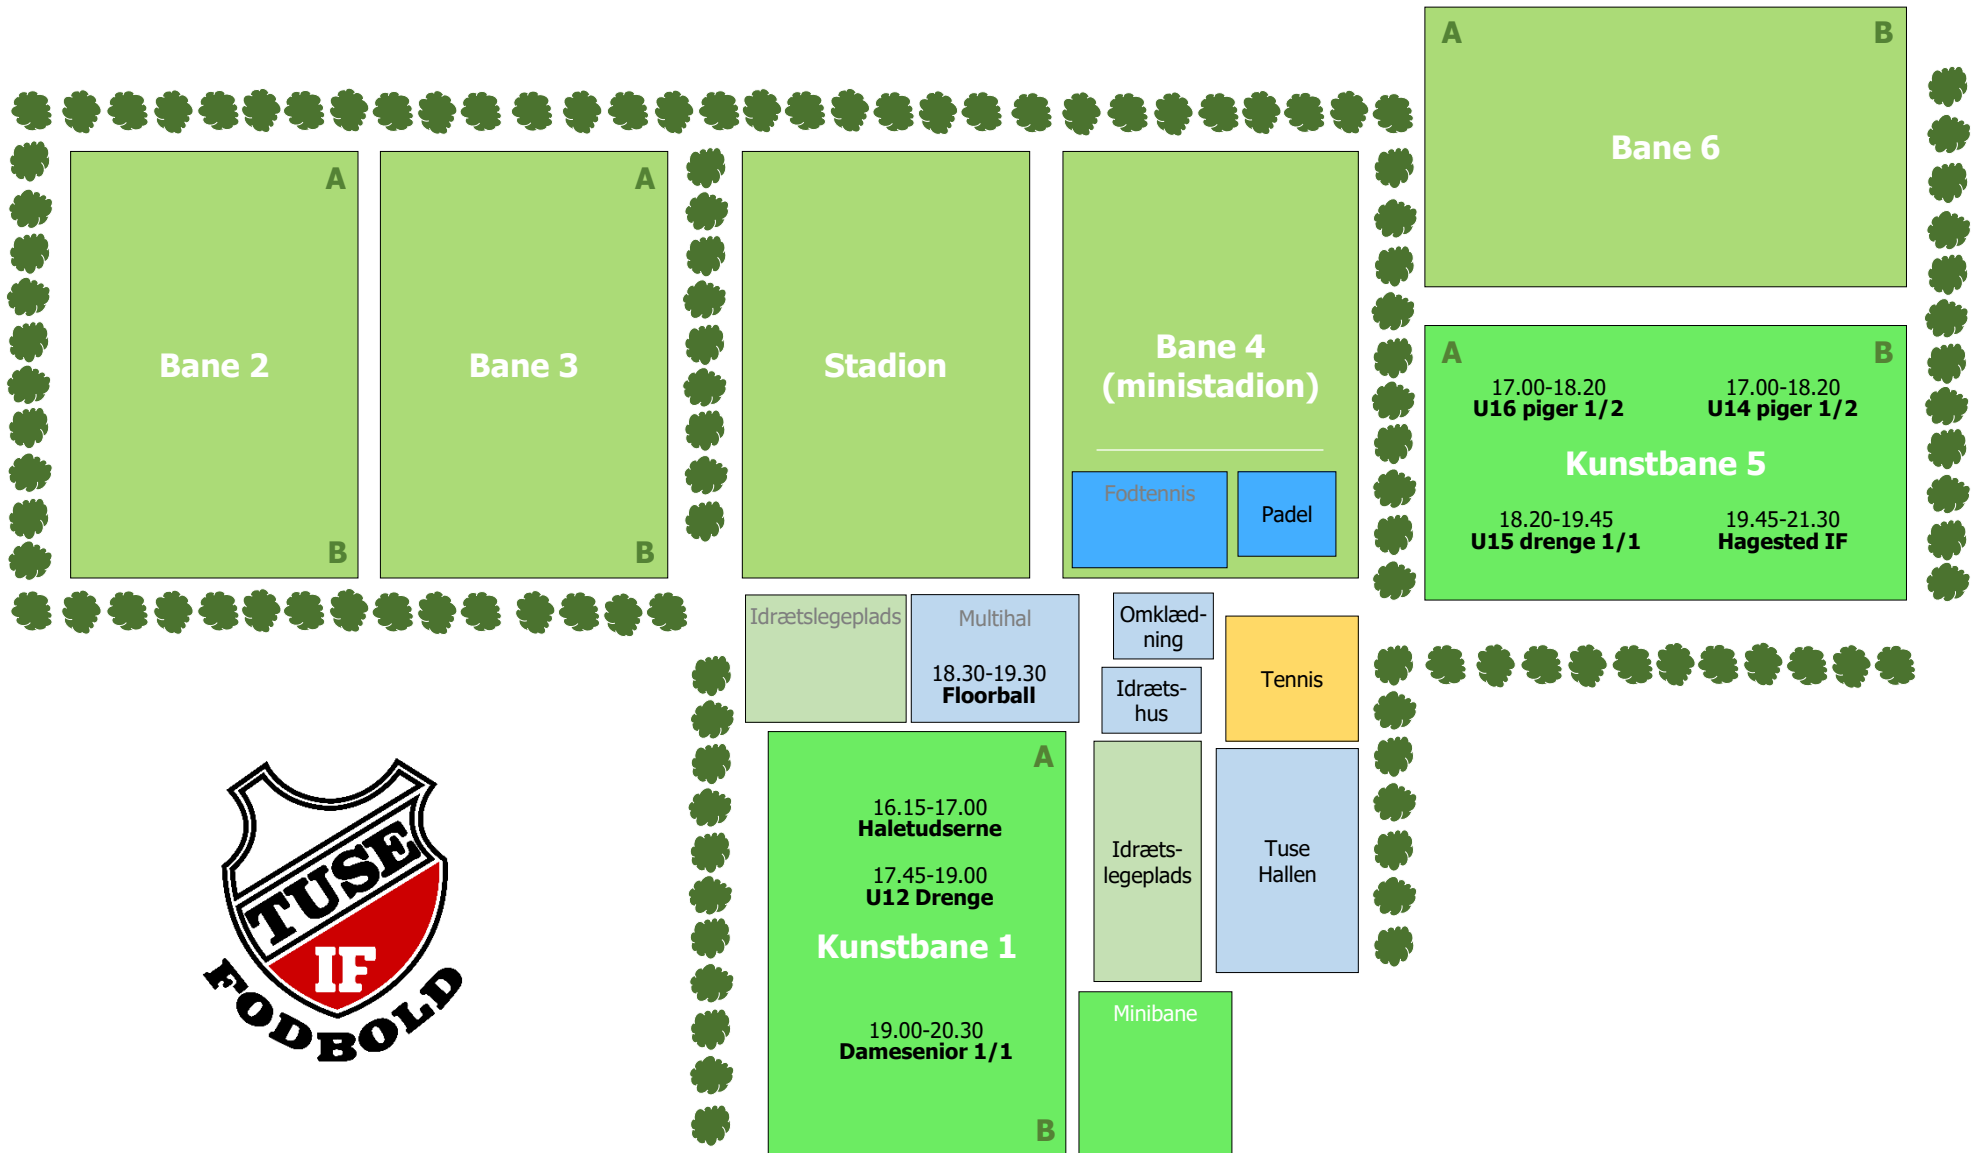

BANEPLAN TUSE IDRÆTSANLÆG UGE 45 2022 - 5 2023 - MANDAG

BANEPLAN TUSE IDRÆTSANLÆG UGE 45 2022 - 5 2023 - TIRSDAG

BANEPLAN TUSE IDRÆTSANLÆG UGE 45 2022 - 5 2023 - ONSDAG

BANEPLAN TUSE IDRÆTSANLÆG UGE 45 2022 - 5 2023 - TORSDAG

BANEPLAN TUSE IDRÆTSANLÆG UGE 45 2022 - 5 2023 - FREDAG