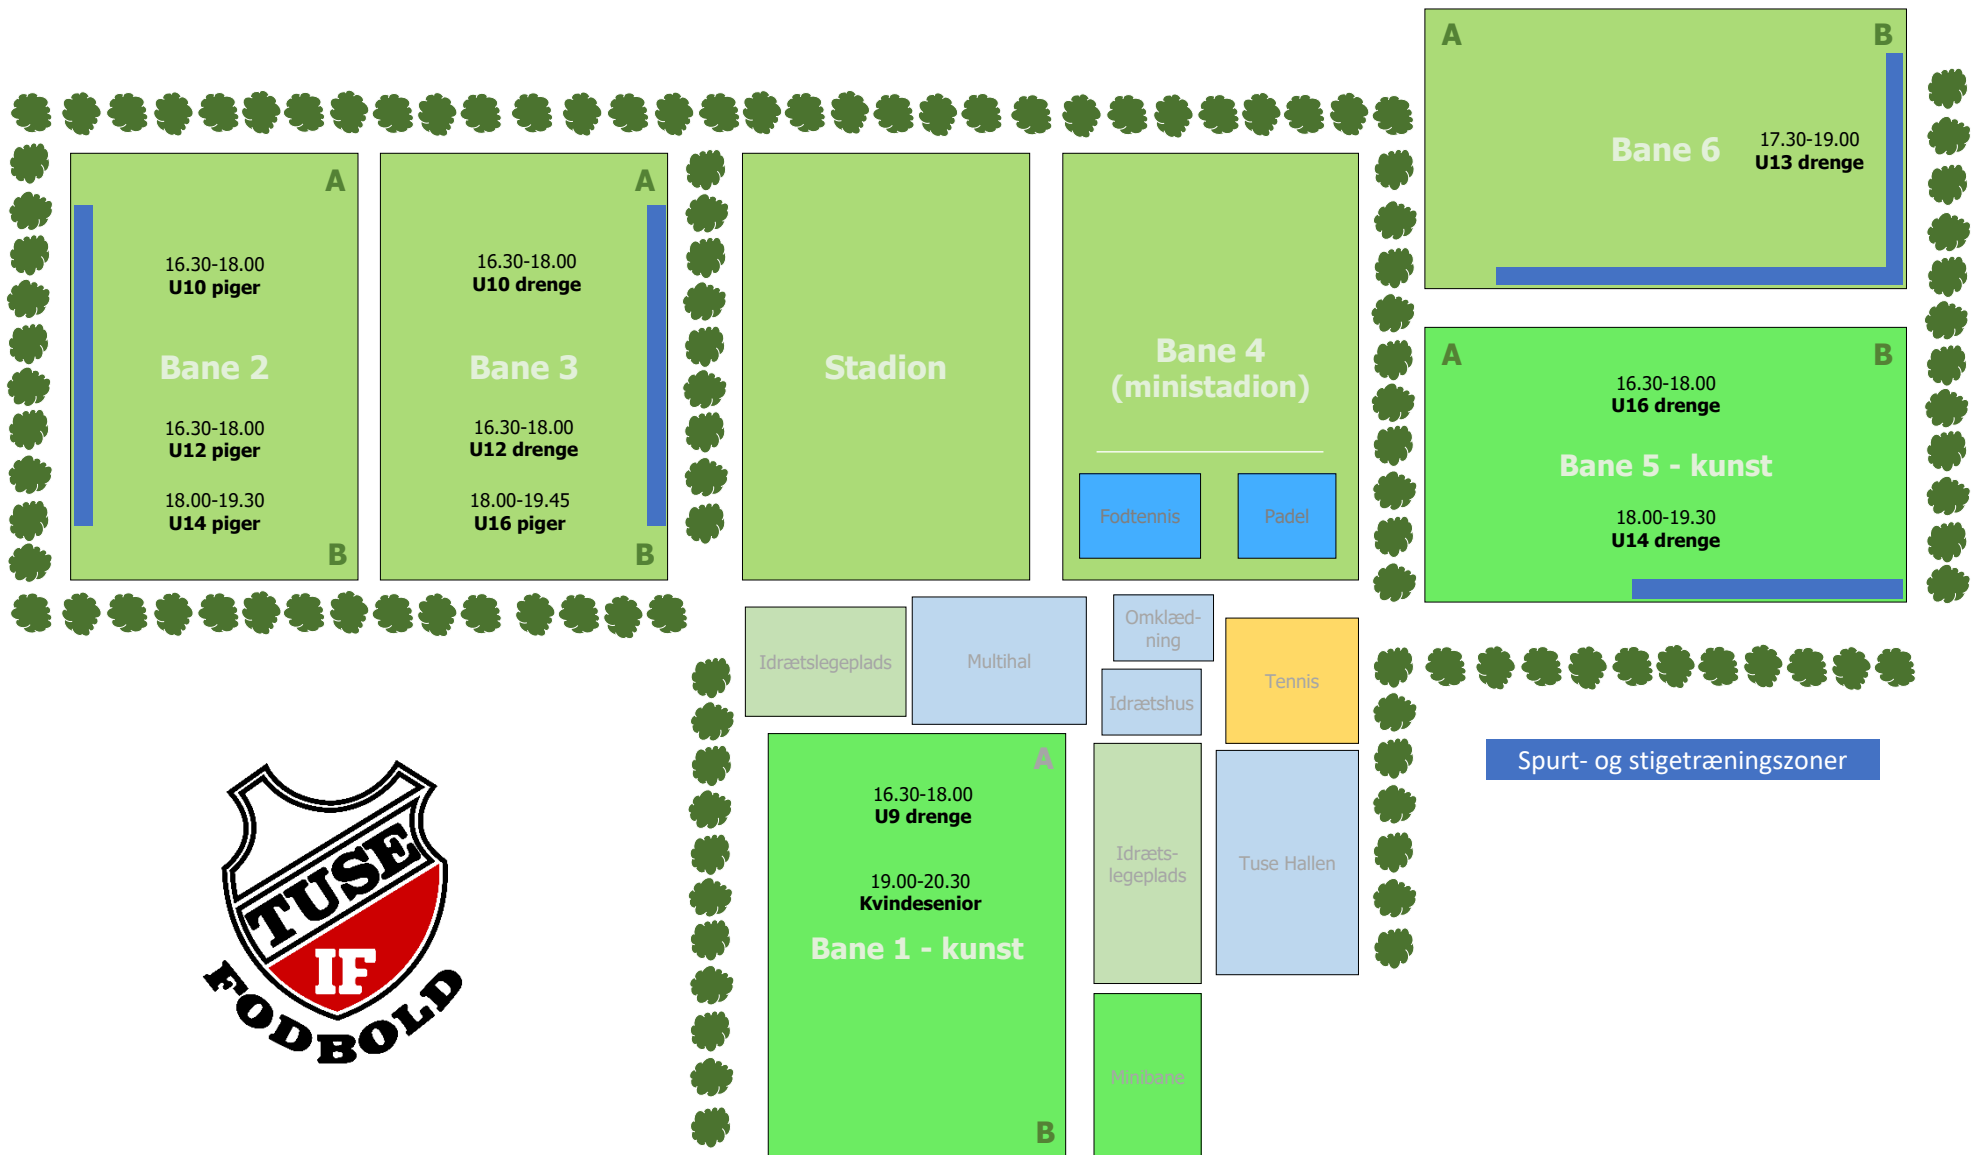

BANEPLAN TUSE IDRÆTSANLÆG UGE 16-26 2024 – MANDAG

BANEPLAN TUSE IDRÆTSANLÆG UGE 16-26 2024 – TIRSDAG

BANEPLAN TUSE IDRÆTSANLÆG UGE 16-26 2024 – ONSDAG

BANEPLAN TUSE IDRÆTSANLÆG UGE 16-26 2024 – TORSDAG

BANEPLAN TUSE IDRÆTSANLÆG UGE 16-26 2024 – FREDAG